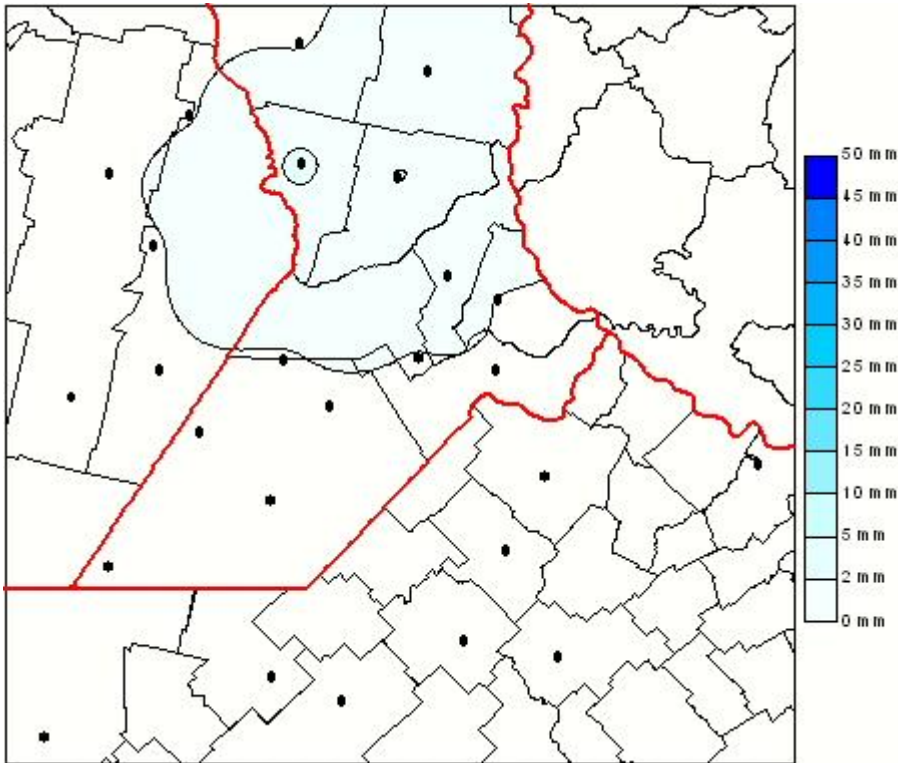

Lluvias

Mapa de precipitación acumulada en las últimas 24 horas.
(Desde las 8:00AM hasta las 8:00AM). Se actualiza a las 10:00hs.