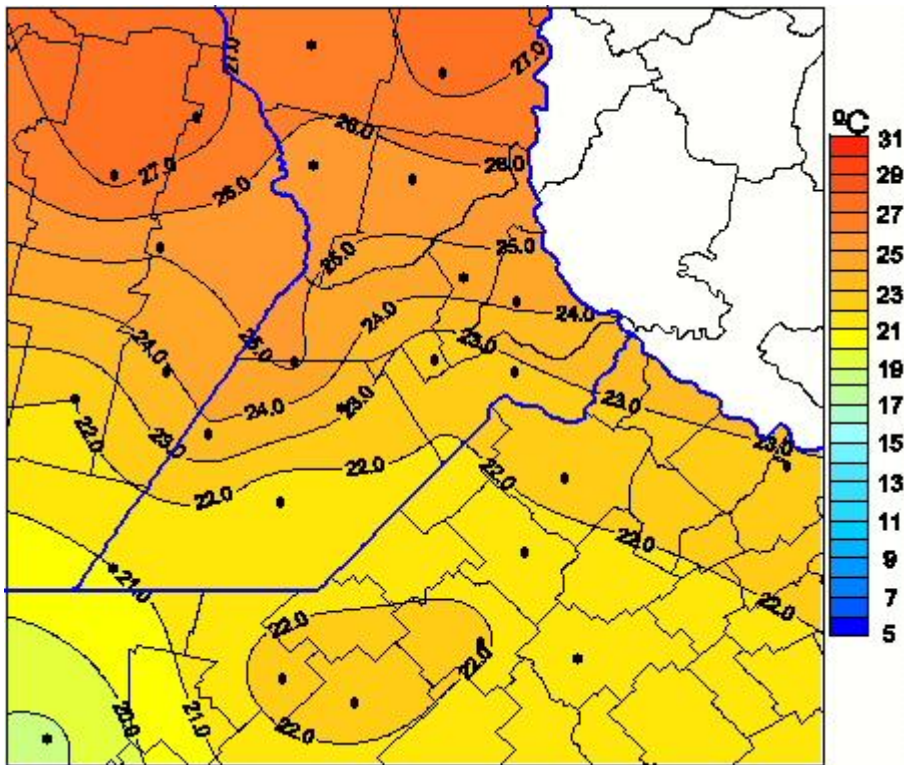

# Temperaturas Medias

Mapa de temperaturas medias de las las últimas 24 horas.  
(Desde las 8:00AM hasta las 8:00AM). Se actualiza a las 10:00hs.

BOLSA  
DE COMERCIO  
DE ROSARIO

 [www.facebook.com/BCROficial](http://www.facebook.com/BCROficial)