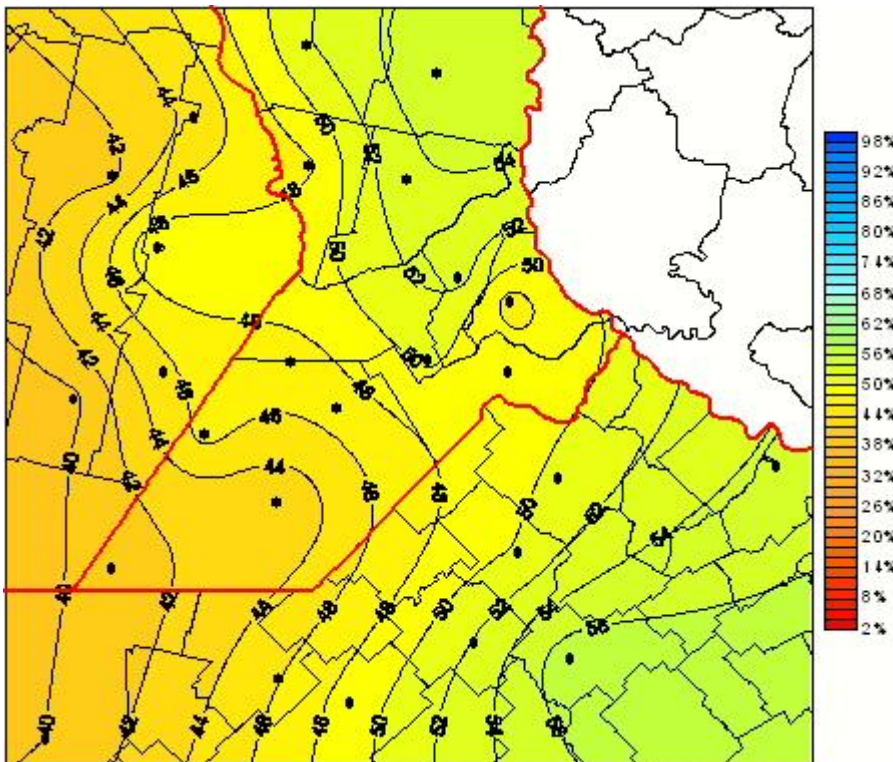

## Humedad Relativa

Mapa de humedad relativa de las las últimas 24 horas.  
(Desde las 8:00AM hasta las 8:00AM). Se actualiza a las 10:00hs.