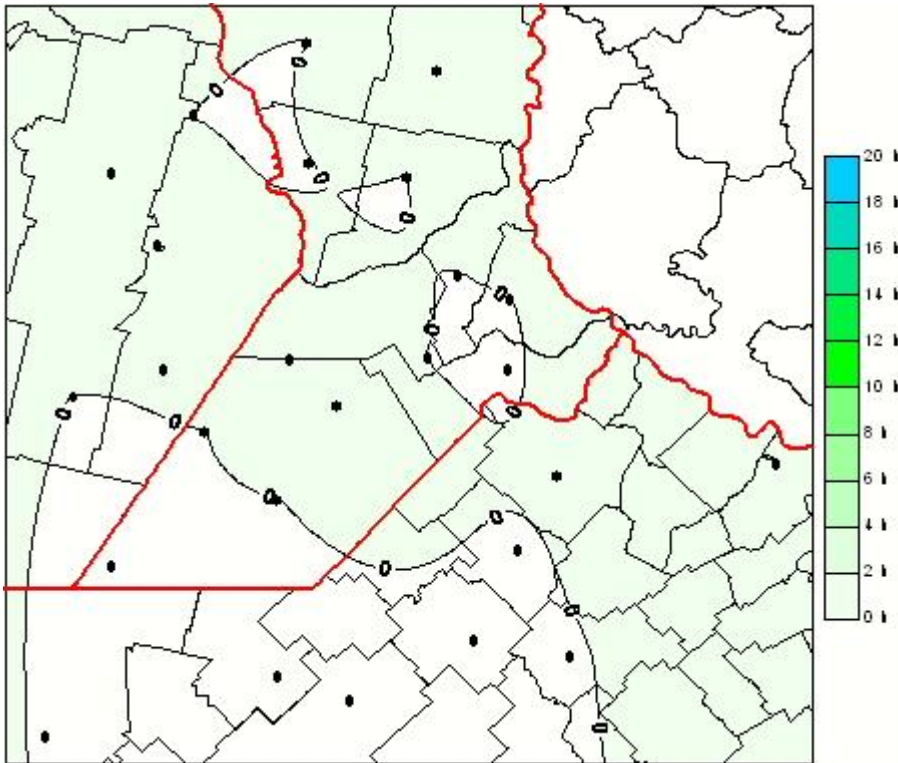

Humedad de Hoja

Mapa de humedad de hoja de las las últimas 24 horas.
(Desde las 8:00AM hasta las 8:00AM). Se actualiza a las 10:00hs.

BOLSA
DE COMERCIO
DE ROSARIO

 www.facebook.com/BCROficial

 twitter.com/bcrgrensa