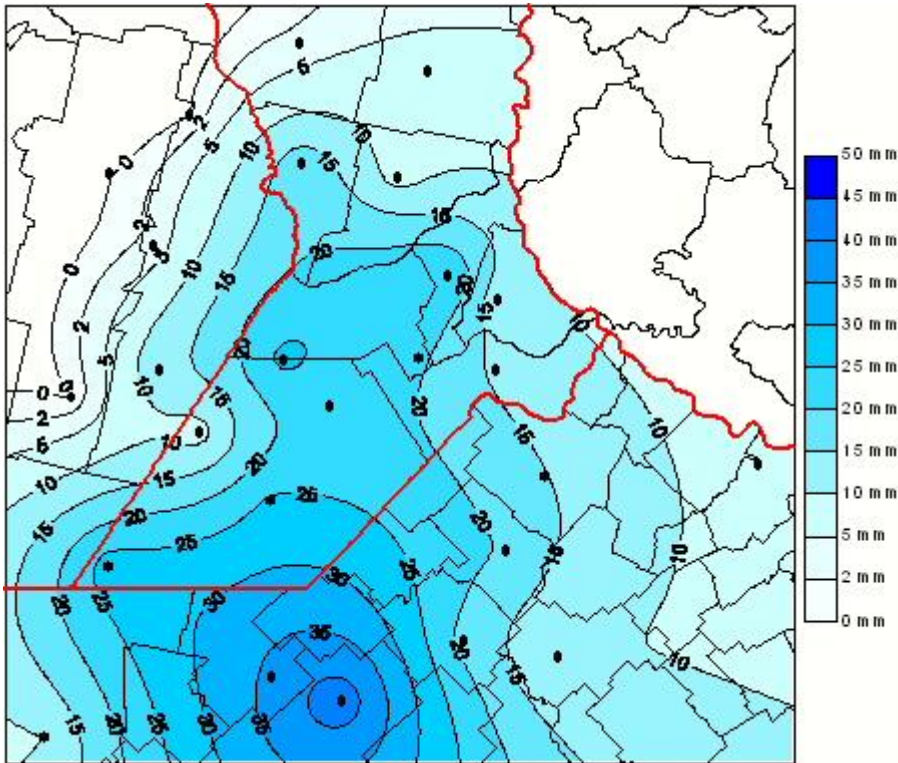

## Lluvias

Mapa de precipitación acumulada en las últimas 72 horas.  
(Desde las 8:00AM hasta las 8:00AM). Se actualiza a las 10:00hs.