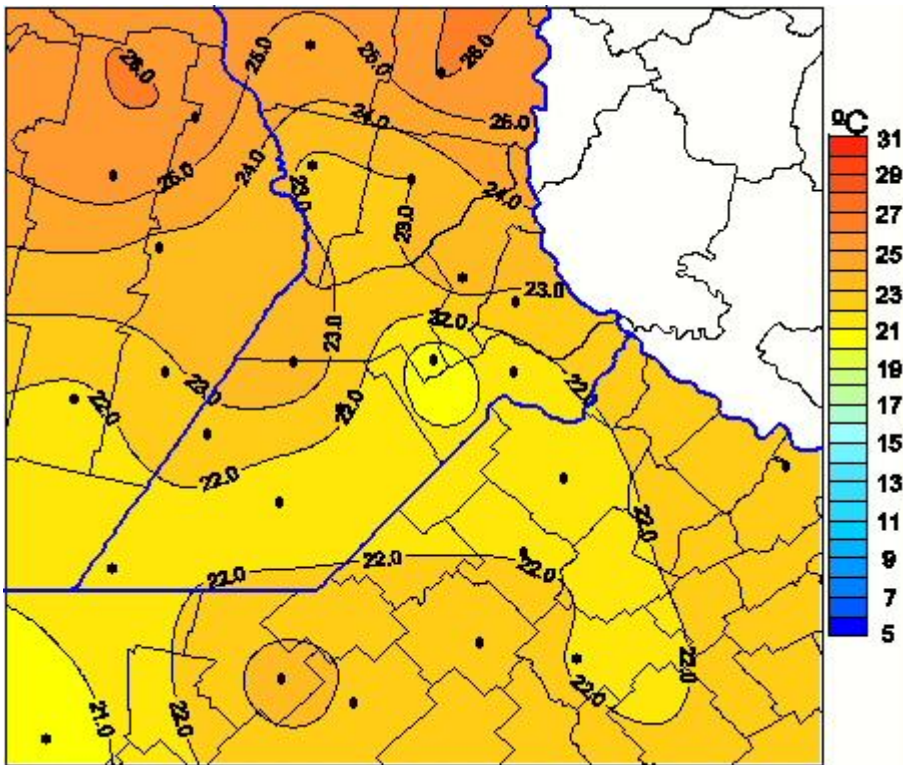

Temperaturas Medias

Mapa de temperaturas medias de las las últimas 72 horas.
(Desde las 8:00AM hasta las 8:00AM). Se actualiza a las 10:00hs.