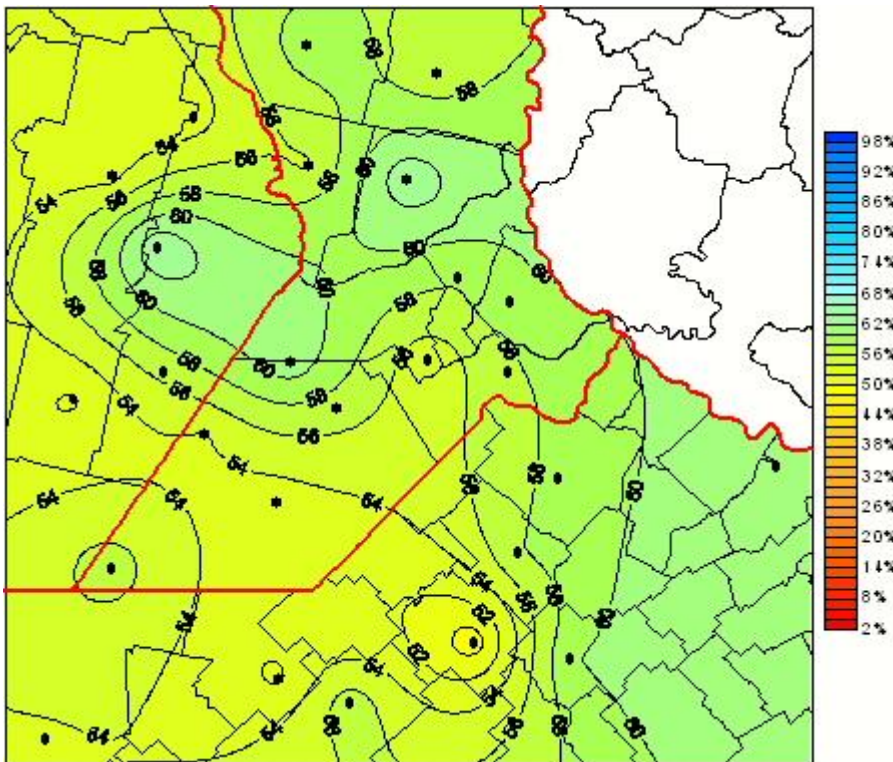

Humedad Relativa

Mapa de humedad relativa de las últimas 72 horas.
(Desde las 8:00AM hasta las 8:00AM). Se actualiza a las 10:00hs.