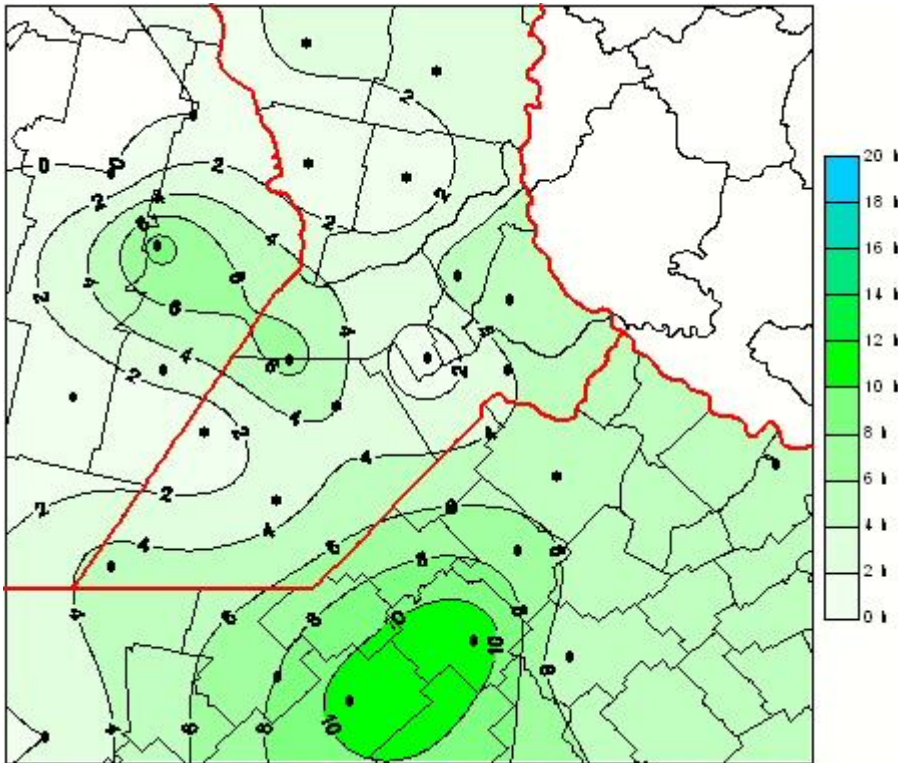

Humedad de Hoja

Mapa de humedad de hoja de las últimas 72 horas.
(Desde las 8:00AM hasta las 8:00AM). Se actualiza a las 10:00hs.

BOLSA
DE COMERCIO
DE ROSARIO

 www.facebook.com/BCROficial

 twitter.com/bcrgrensa