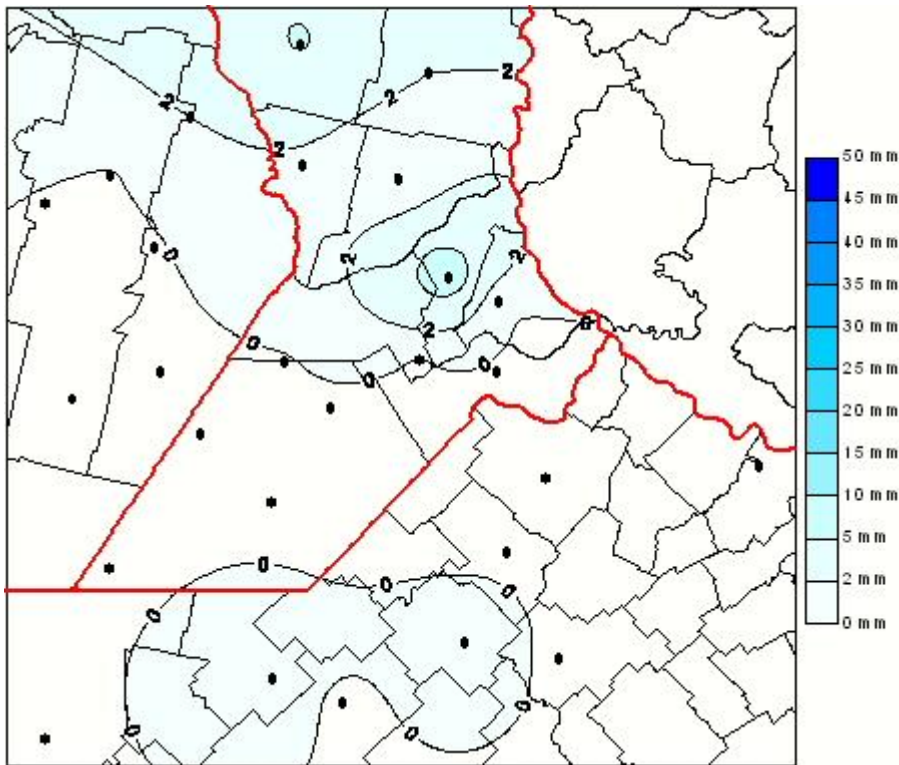

## Lluvias

Mapa de precipitación acumulada en las últimas 24 horas.  
(Desde las 8:00AM hasta las 8:00AM). Se actualiza a las 10:00hs.