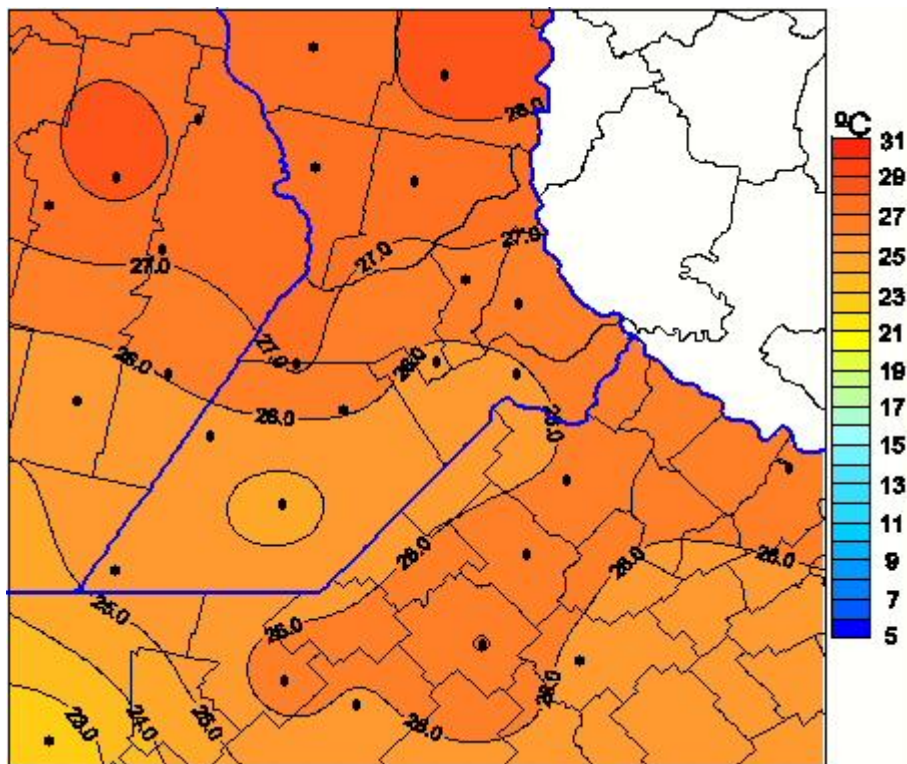

Temperaturas Medias

Mapa de temperaturas medias de las las últimas 24 horas.
(Desde las 8:00AM hasta las 8:00AM). Se actualiza a las 10:00hs.