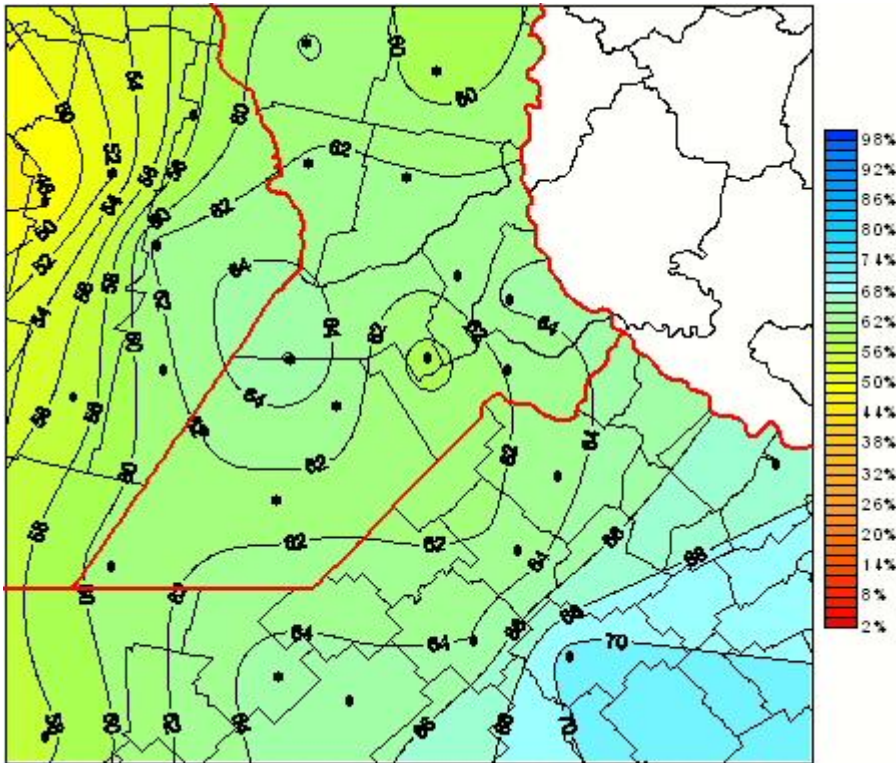

Humedad Relativa

Mapa de humedad relativa de las las últimas 24 horas.
(Desde las 8:00AM hasta las 8:00AM). Se actualiza a las 10:00hs.