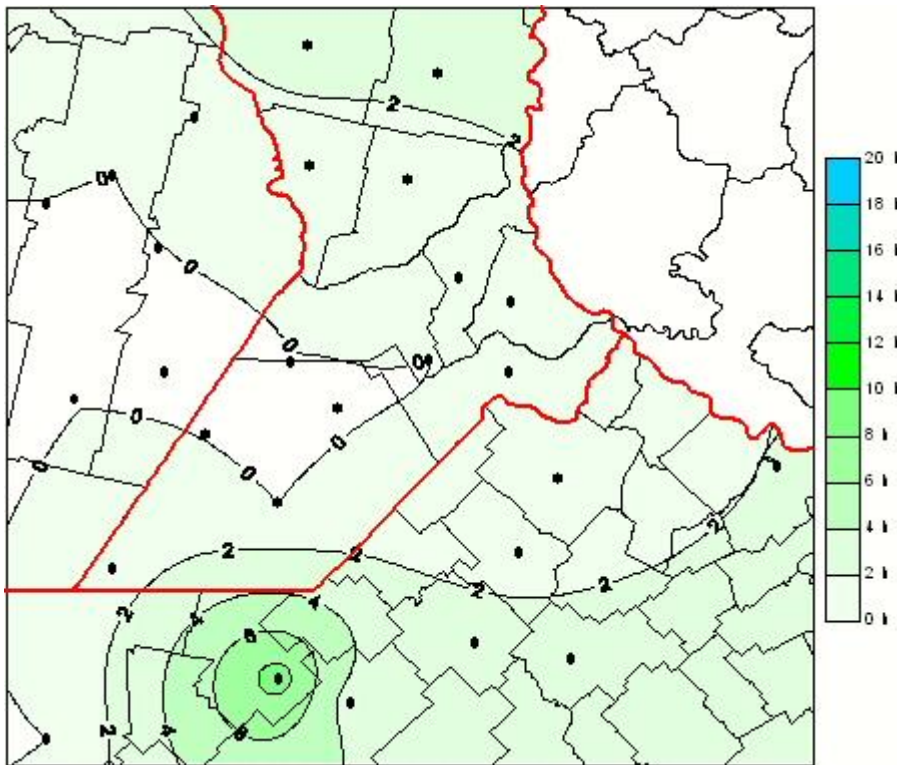

Humedad de Hoja

Mapa de humedad de hoja de las las últimas 24 horas.
(Desde las 8:00AM hasta las 8:00AM). Se actualiza a las 10:00hs.

BOLSA
DE COMERCIO
DE ROSARIO

 www.facebook.com/BCROficial

 twitter.com/bcrgrensa