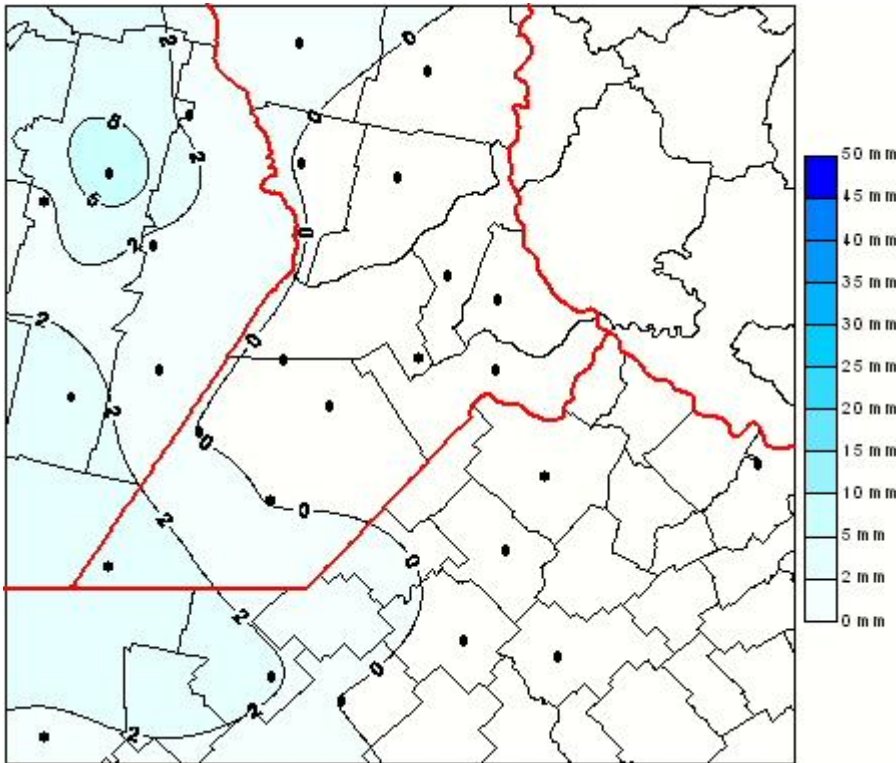

Lluvias

Mapa de precipitación acumulada en las últimas 24 horas.
(Desde las 8:00AM hasta las 8:00AM). Se actualiza a las 10:00hs.