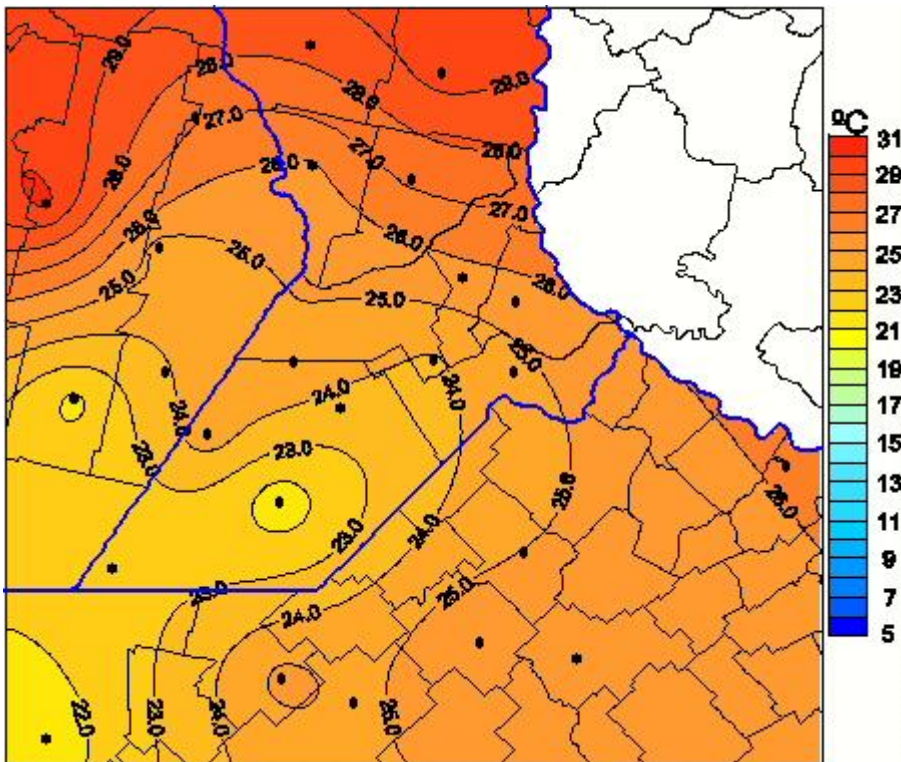

Temperaturas Medias

Mapa de temperaturas medias de las las últimas 24 horas.
(Desde las 8:00AM hasta las 8:00AM). Se actualiza a las 10:00hs.