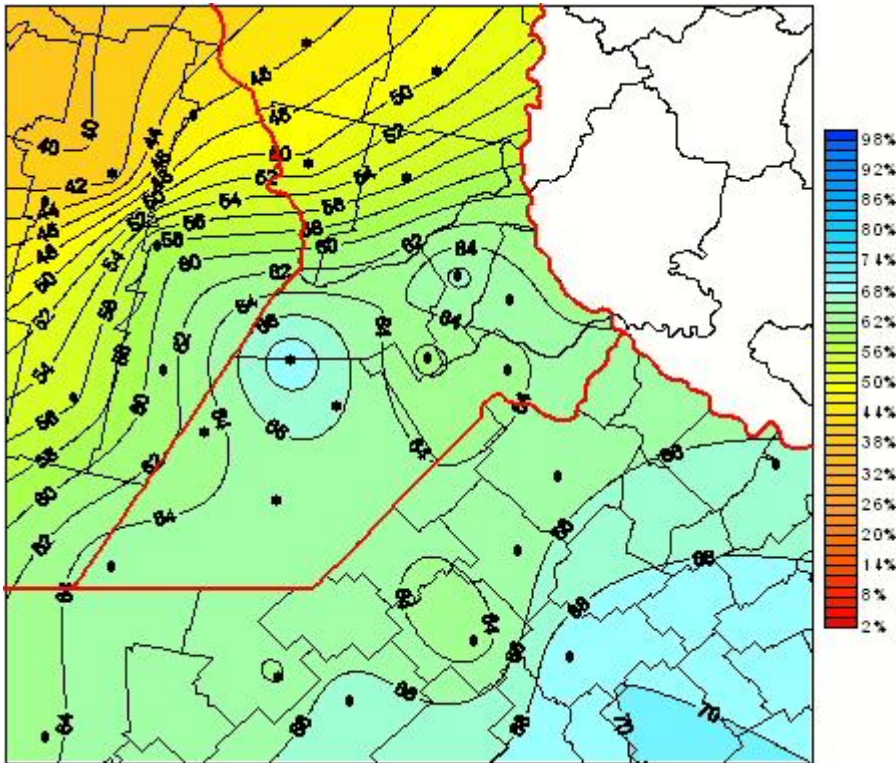

# Humedad Relativa

Mapa de humedad relativa de las las últimas 24 horas.  
(Desde las 8:00AM hasta las 8:00AM). Se actualiza a las 10:00hs.