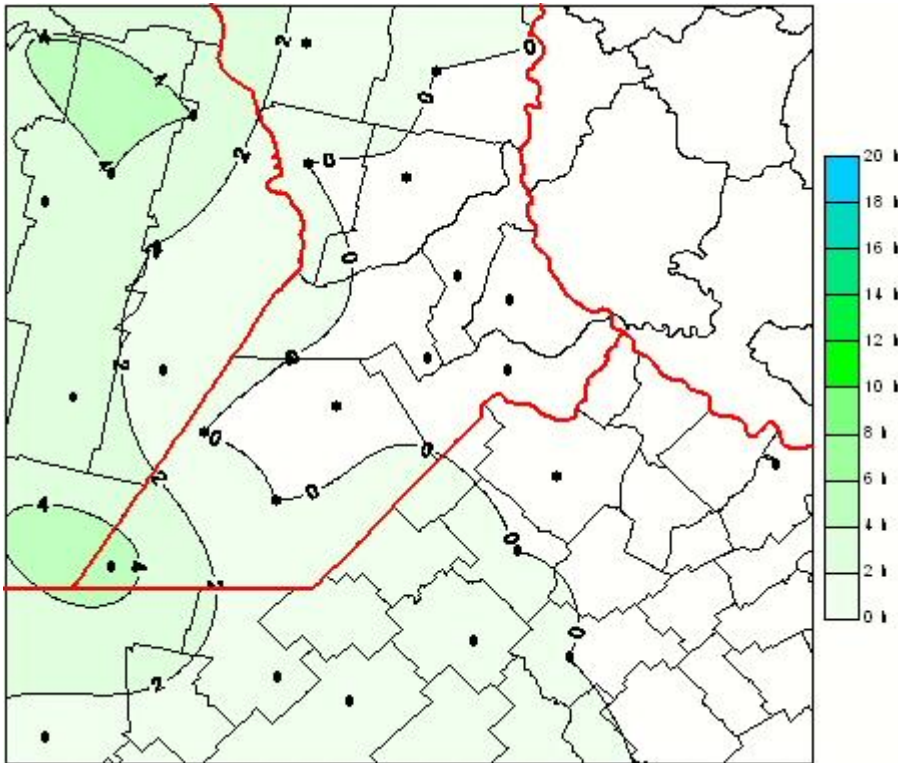

## Humedad de Hoja

Mapa de humedad de hoja de las las últimas 24 horas.  
(Desde las 8:00AM hasta las 8:00AM). Se actualiza a las 10:00hs.

BOLSA  
DE COMERCIO  
DE ROSARIO

 [www.facebook.com/BCROficial](http://www.facebook.com/BCROficial)