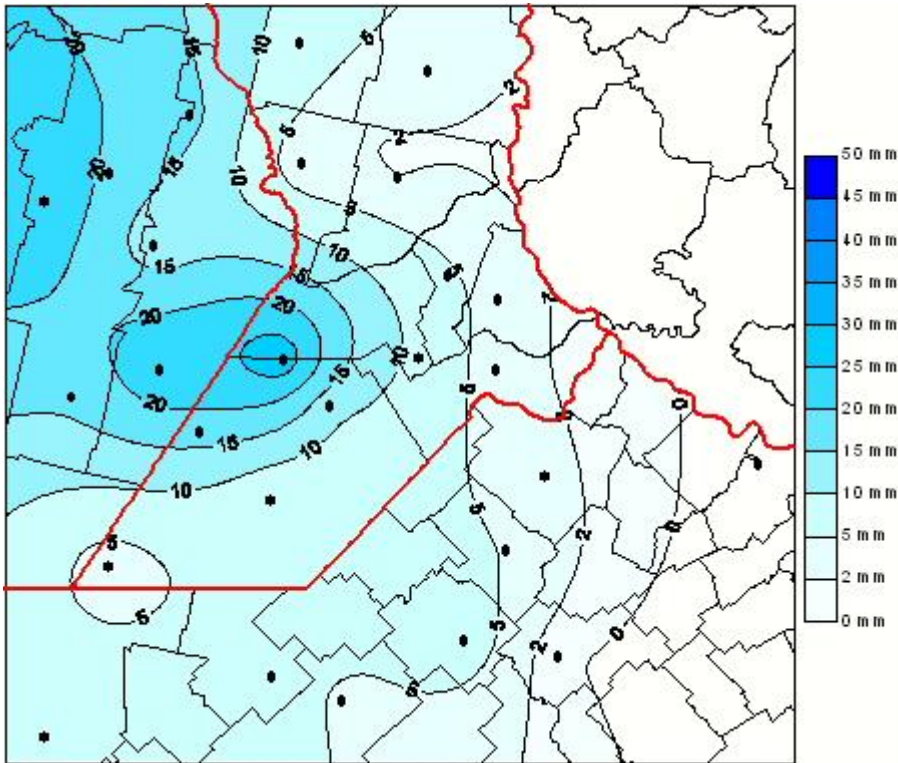

Lluvias

Mapa de precipitación acumulada en las últimas 24 horas.
(Desde las 8:00AM hasta las 8:00AM). Se actualiza a las 10:00hs.