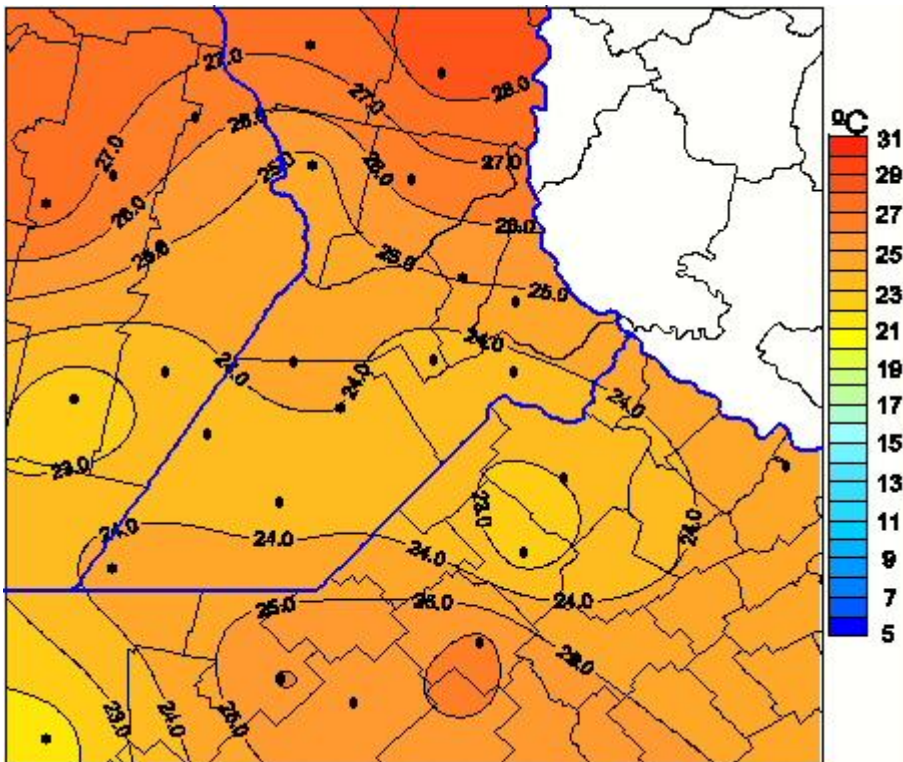

# Temperaturas Medias

Mapa de temperaturas medias de las las últimas 24 horas.  
(Desde las 8:00AM hasta las 8:00AM). Se actualiza a las 10:00hs.