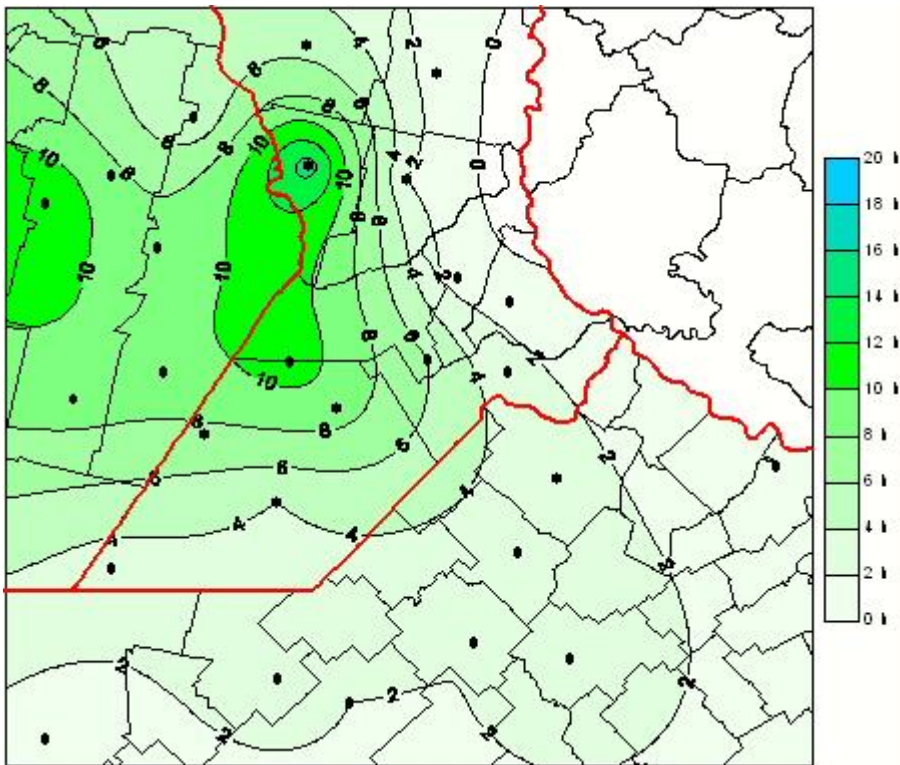

## Humedad de Hoja

Mapa de humedad de hoja de las las últimas 24 horas.  
(Desde las 8:00AM hasta las 8:00AM). Se actualiza a las 10:00hs.