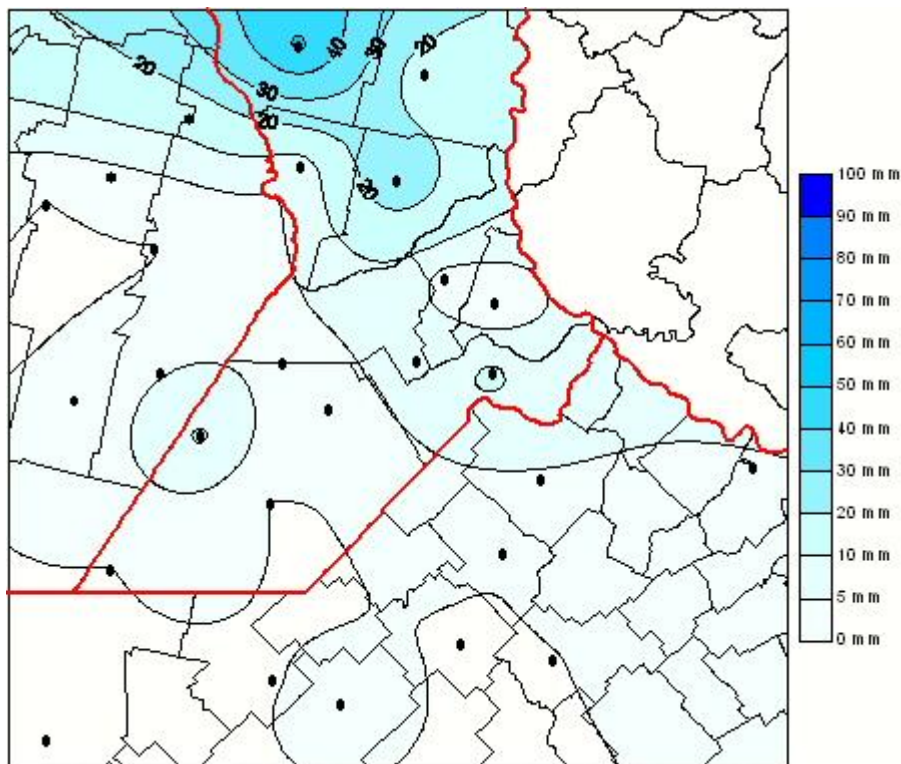

Lluvias

Mapa de precipitación acumulada en las últimas 24 horas.
(Desde las 8:00AM hasta las 8:00AM). Se actualiza a las 10:00hs.