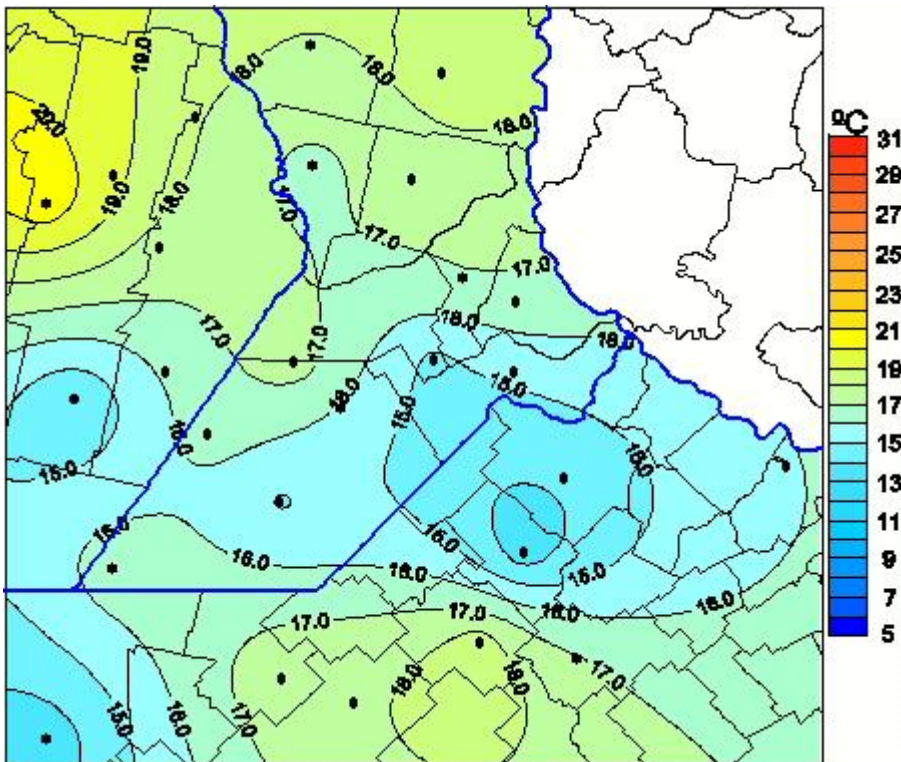

# Temperaturas Medias

Mapa de temperaturas medias de las las últimas 24 horas.  
(Desde las 8:00AM hasta las 8:00AM). Se actualiza a las 10:00hs.