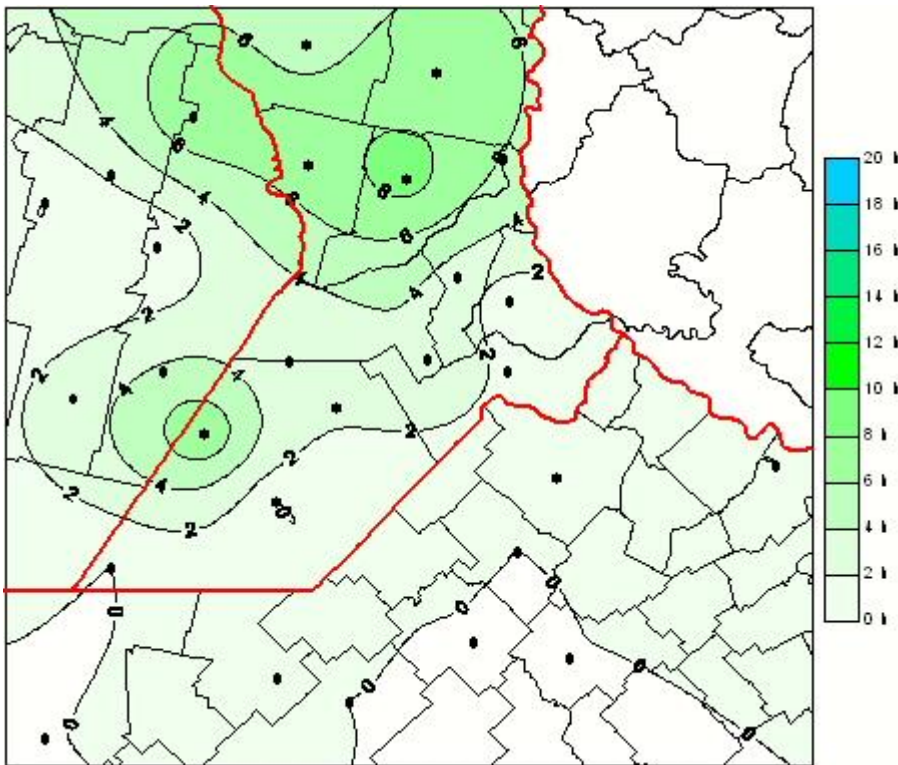

Humedad de Hoja

Mapa de humedad de hoja de las las últimas 24 horas.
(Desde las 8:00AM hasta las 8:00AM). Se actualiza a las 10:00hs.