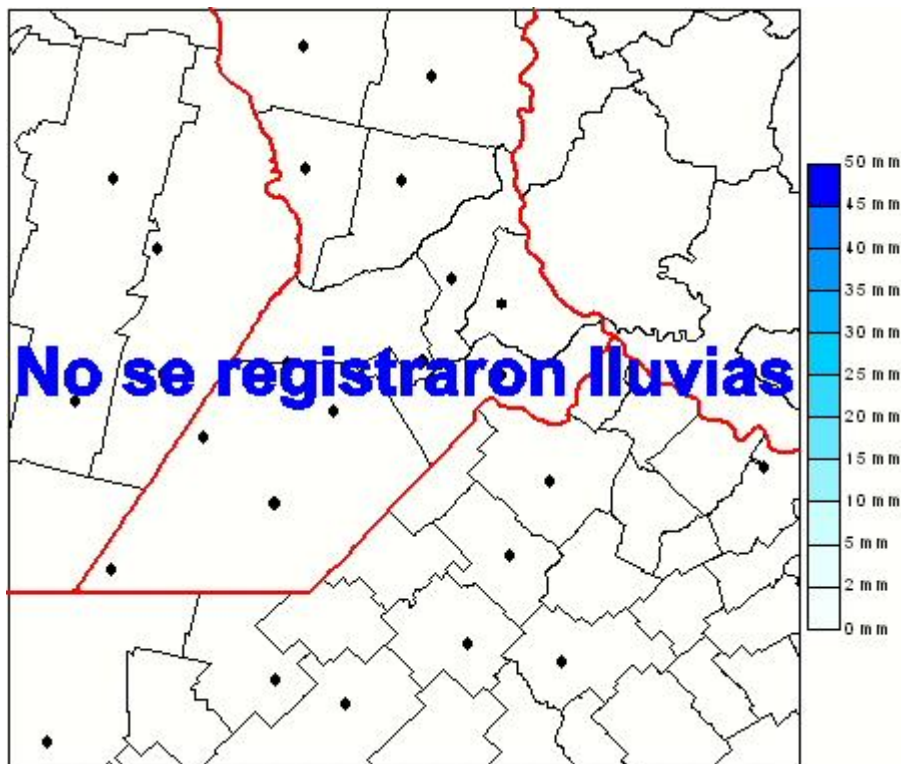

## Lluvias

Mapa de precipitación acumulada en las últimas 72 horas.  
(Desde las 8:00AM hasta las 8:00AM). Se actualiza a las 10:00hs.