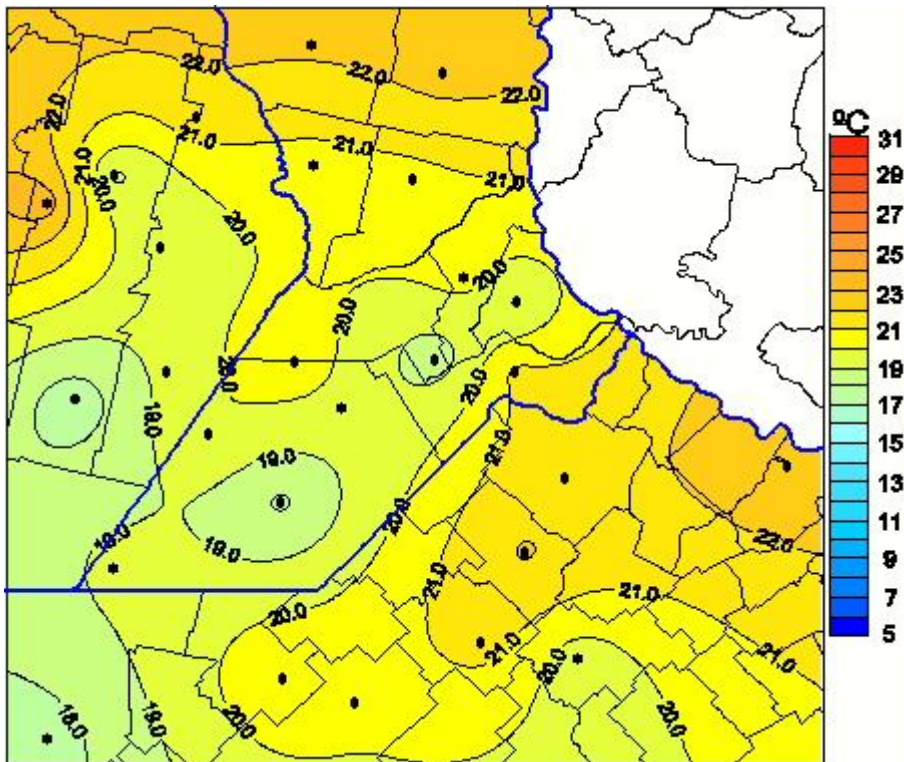

Temperaturas Medias

Mapa de temperaturas medias de las las últimas 72 horas.
(Desde las 8:00AM hasta las 8:00AM). Se actualiza a las 10:00hs.