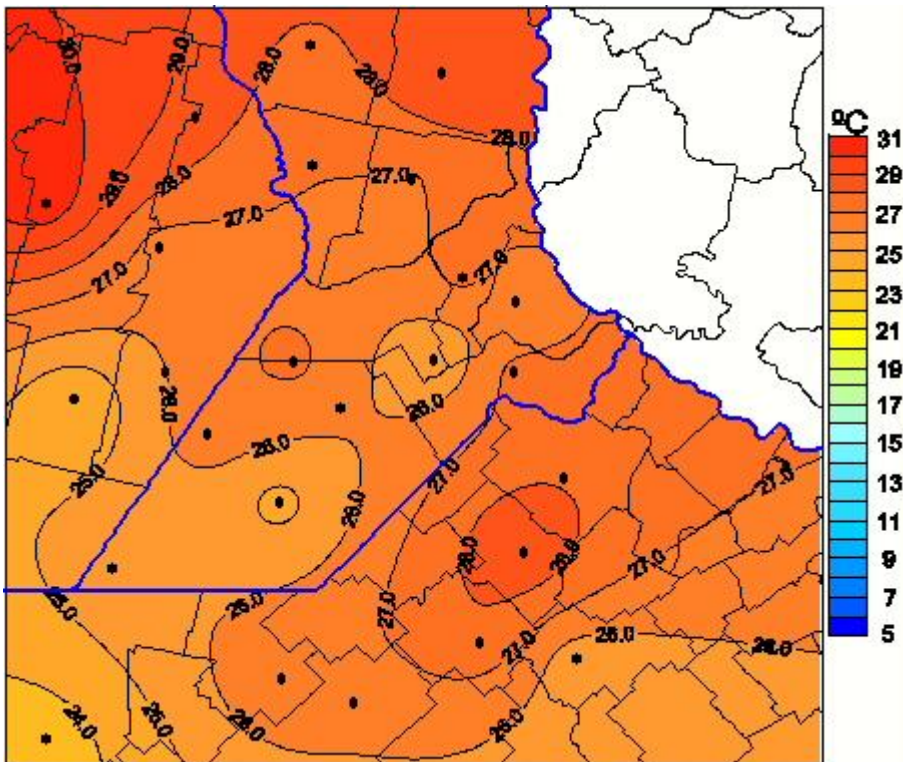

Temperaturas Medias

Mapa de temperaturas medias de las las últimas 24 horas.
(Desde las 8:00AM hasta las 8:00AM). Se actualiza a las 10:00hs.