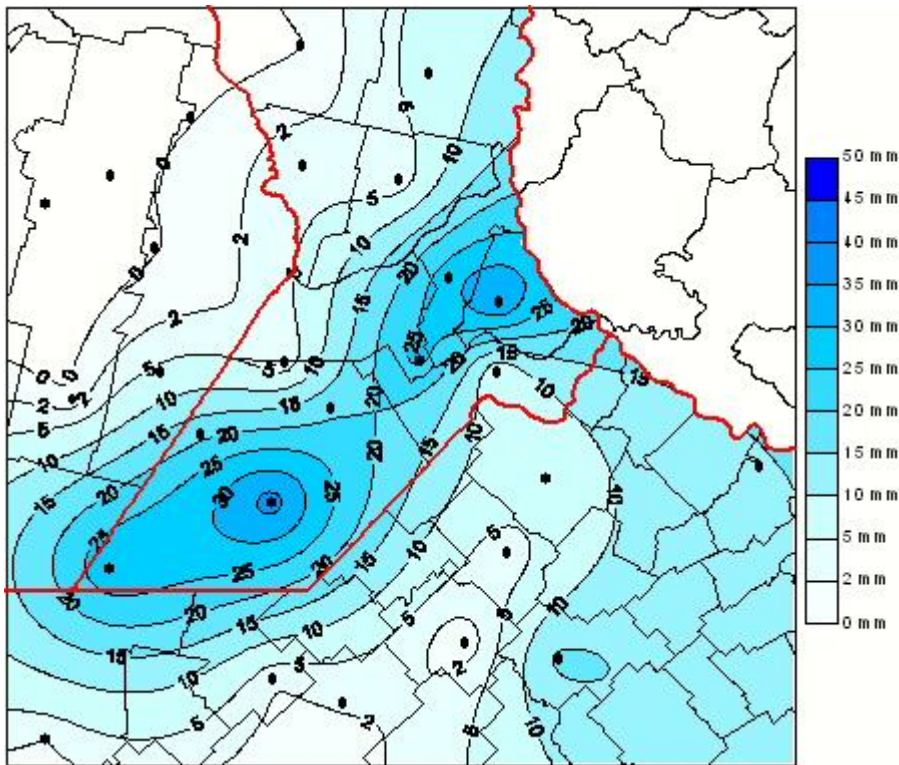

Lluvias

Mapa de precipitación acumulada en las últimas 24 horas.
(Desde las 8:00AM hasta las 8:00AM). Se actualiza a las 10:00hs.