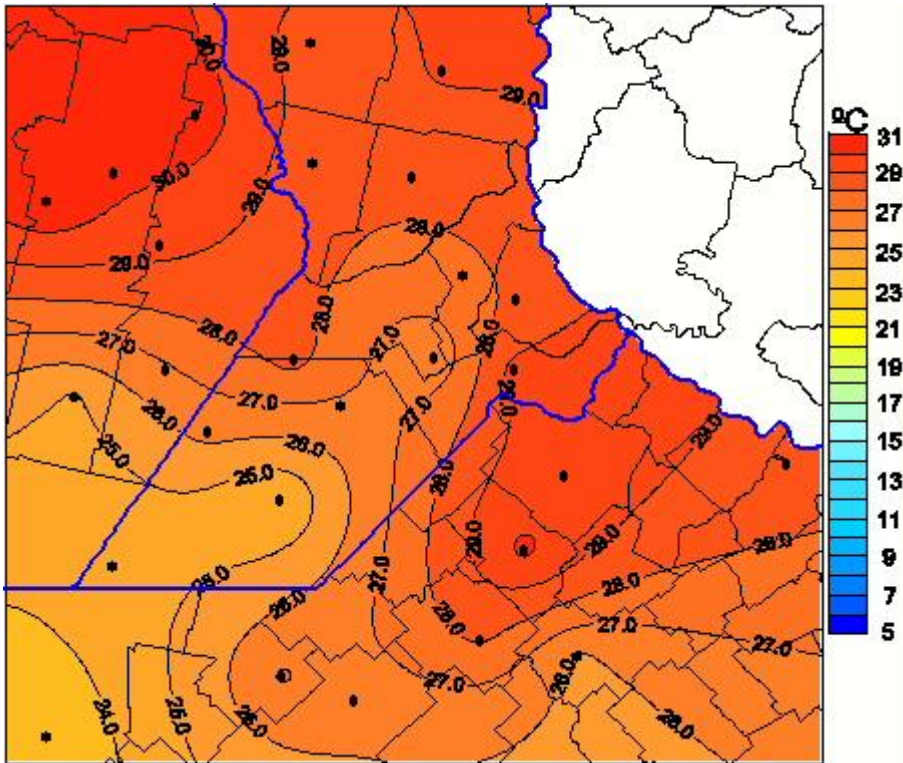

Temperaturas Medias

Mapa de temperaturas medias de las las últimas 24 horas.
(Desde las 8:00AM hasta las 8:00AM). Se actualiza a las 10:00hs.