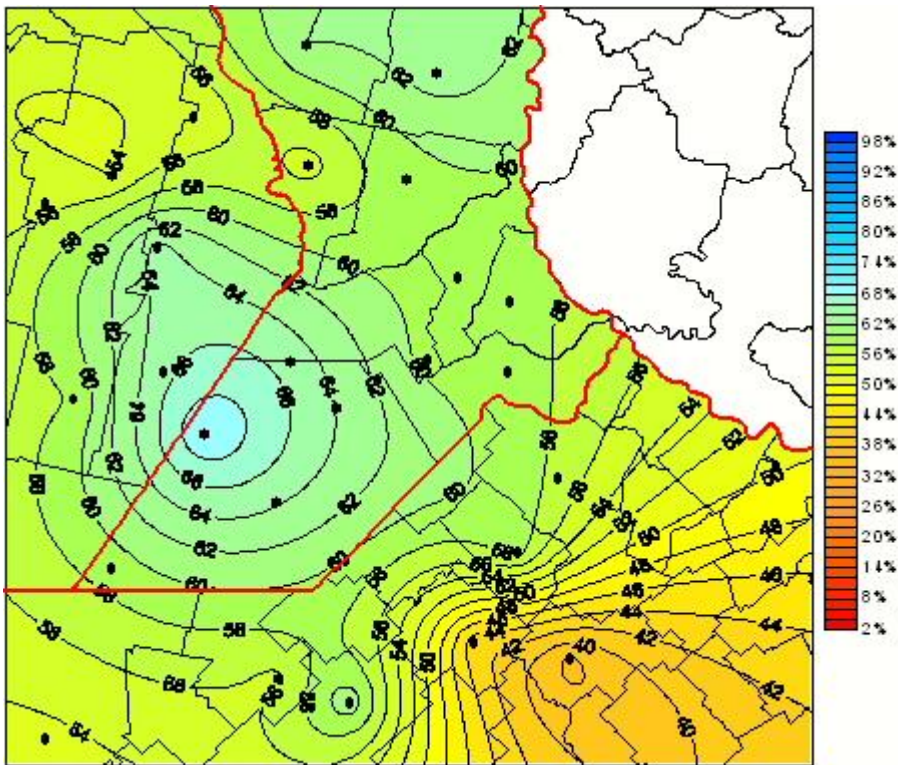

Humedad Relativa

Mapa de humedad relativa de las últimas 24 horas.
(Desde las 8:00AM hasta las 8:00AM). Se actualiza a las 10:00hs.