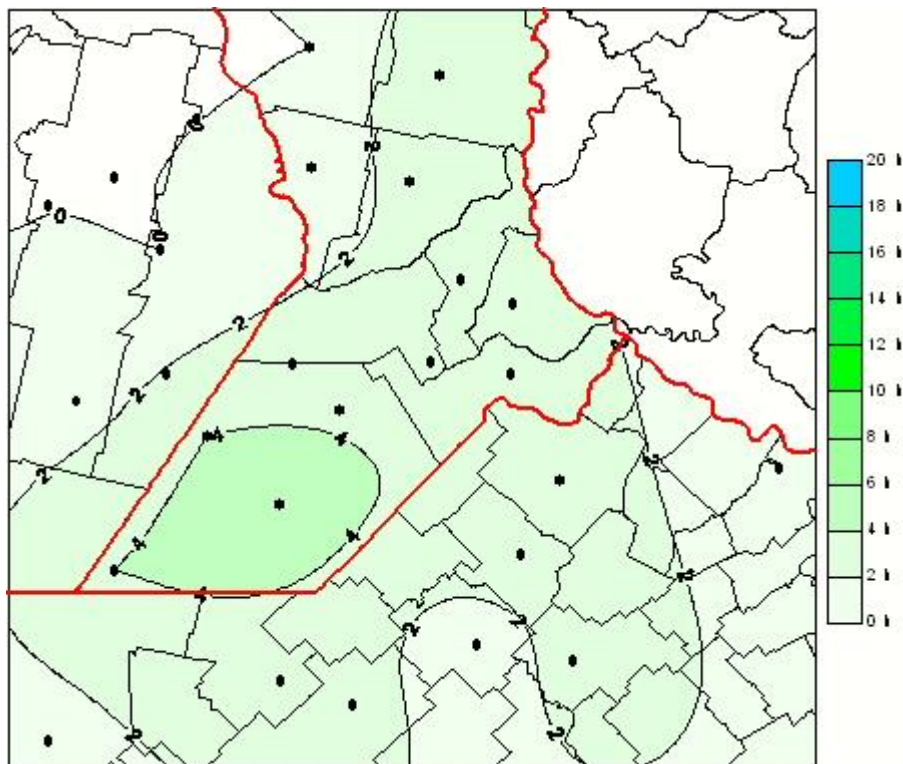

Humedad de Hoja

Mapa de humedad de hoja de las las últimas 24 horas.
(Desde las 8:00AM hasta las 8:00AM). Se actualiza a las 10:00hs.

BOLSA
DE COMERCIO
DE ROSARIO

 www.facebook.com/BCROficial

 twitter.com/bcrgrensa