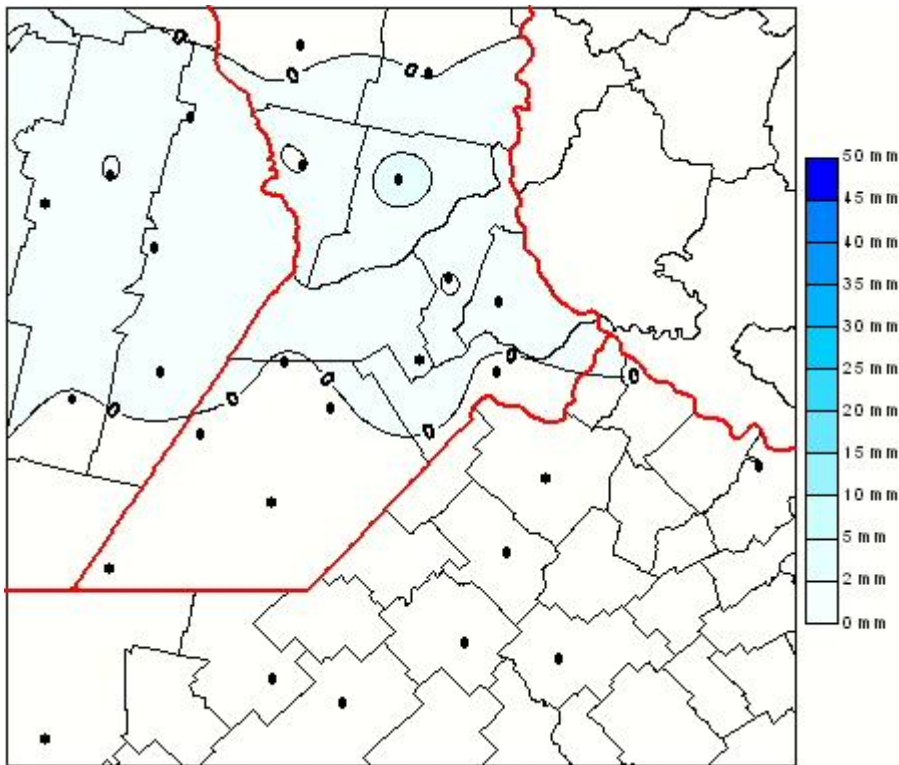

Lluvias

Mapa de precipitación acumulada en las últimas 24 horas.
(Desde las 8:00AM hasta las 8:00AM). Se actualiza a las 10:00hs.