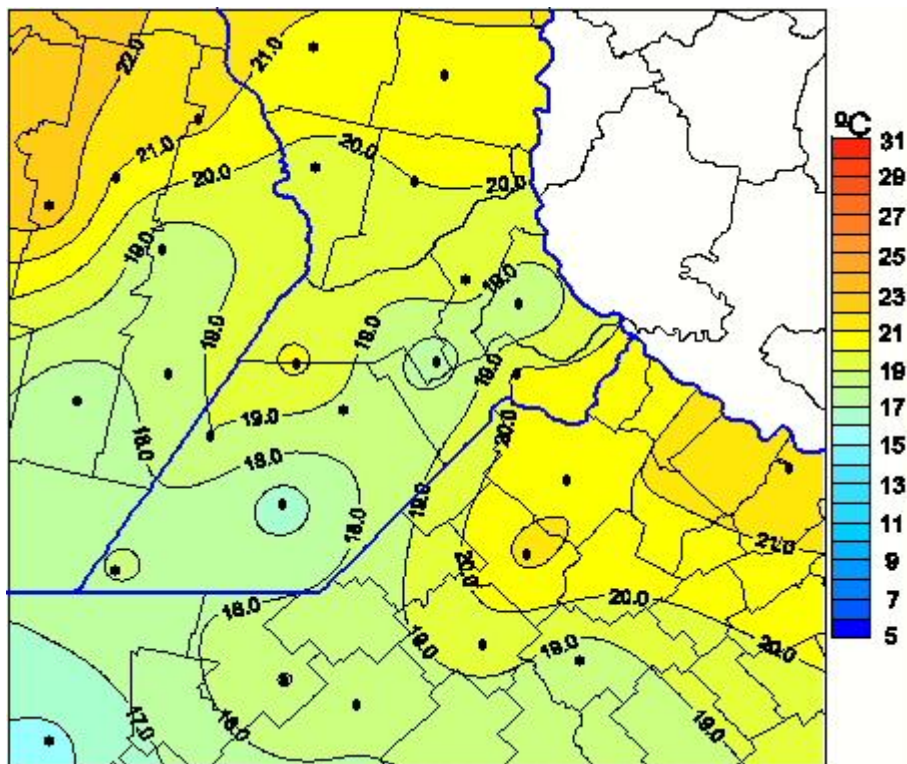

Temperaturas Medias

Mapa de temperaturas medias de las las últimas 24 horas.
(Desde las 8:00AM hasta las 8:00AM). Se actualiza a las 10:00hs.