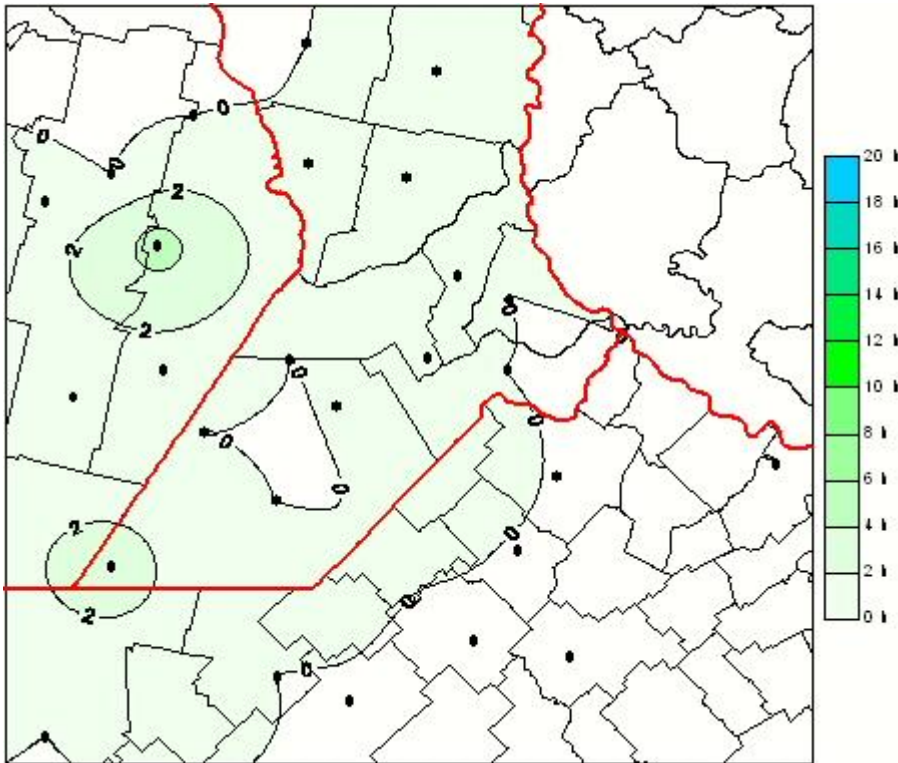

## Humedad de Hoja

Mapa de humedad de hoja de las las últimas 24 horas.  
(Desde las 8:00AM hasta las 8:00AM). Se actualiza a las 10:00hs.