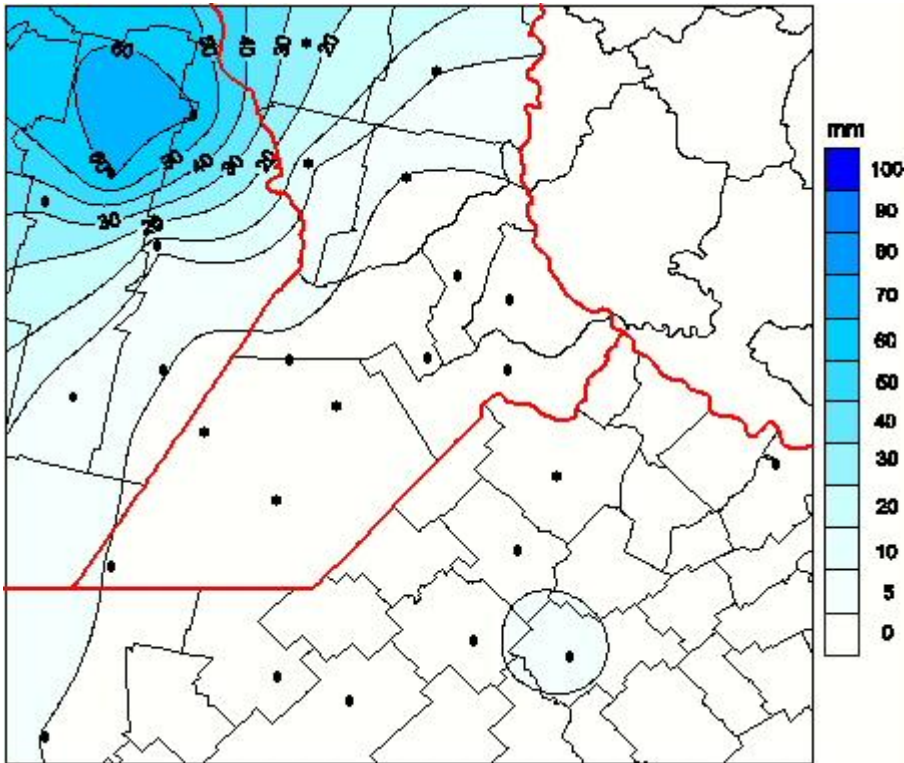

## Lluvias

Mapa de precipitación acumulada en las últimas 24 horas.  
(Desde las 8:00AM hasta las 8:00AM). Se actualiza a las 10:00hs.