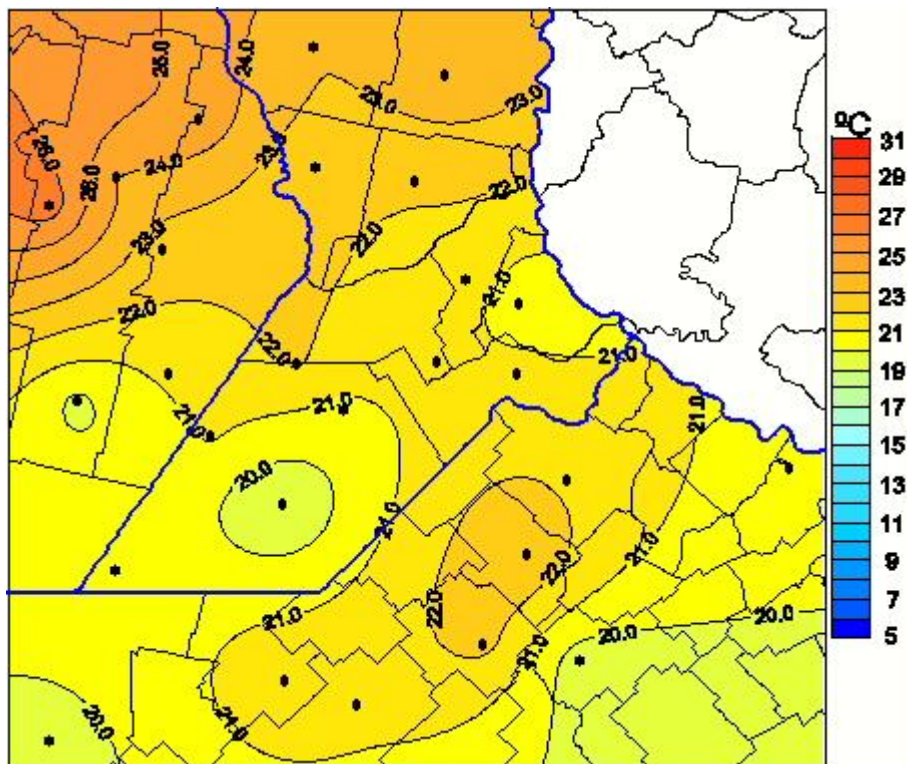

Temperaturas Medias

Mapa de temperaturas medias de las las últimas 24 horas.
(Desde las 8:00AM hasta las 8:00AM). Se actualiza a las 10:00hs.