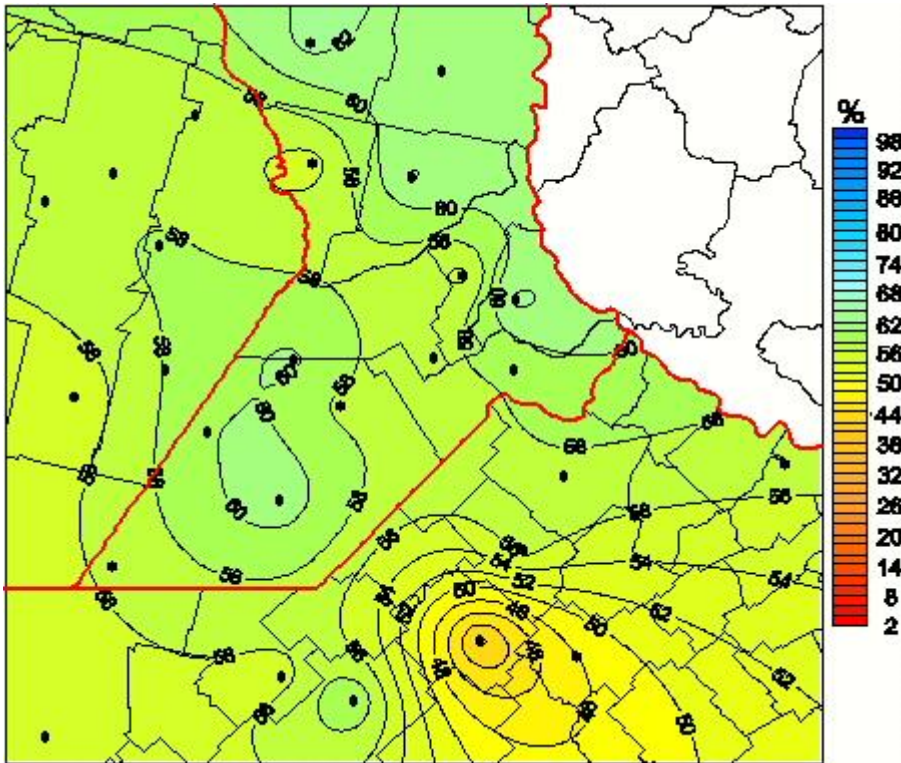

Humedad Relativa

Mapa de humedad relativa de las las últimas 24 horas.
(Desde las 8:00AM hasta las 8:00AM). Se actualiza a las 10:00hs.