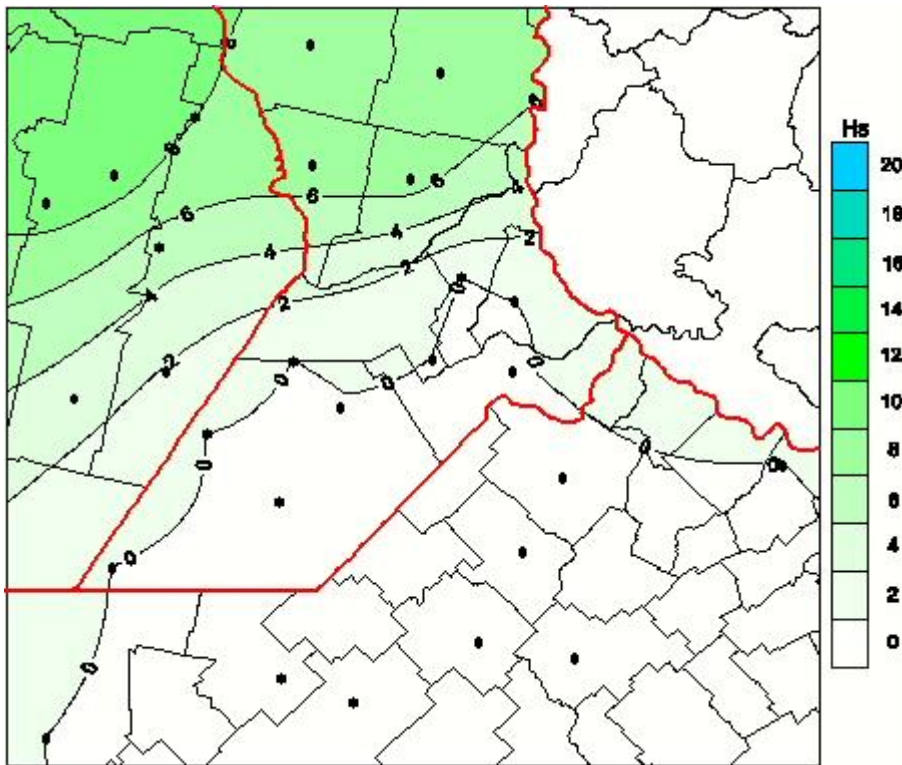

## Humedad de Hoja

Mapa de humedad de hoja de las últimas 24 horas.  
(Desde las 8:00AM hasta las 8:00AM). Se actualiza a las 10:00hs.