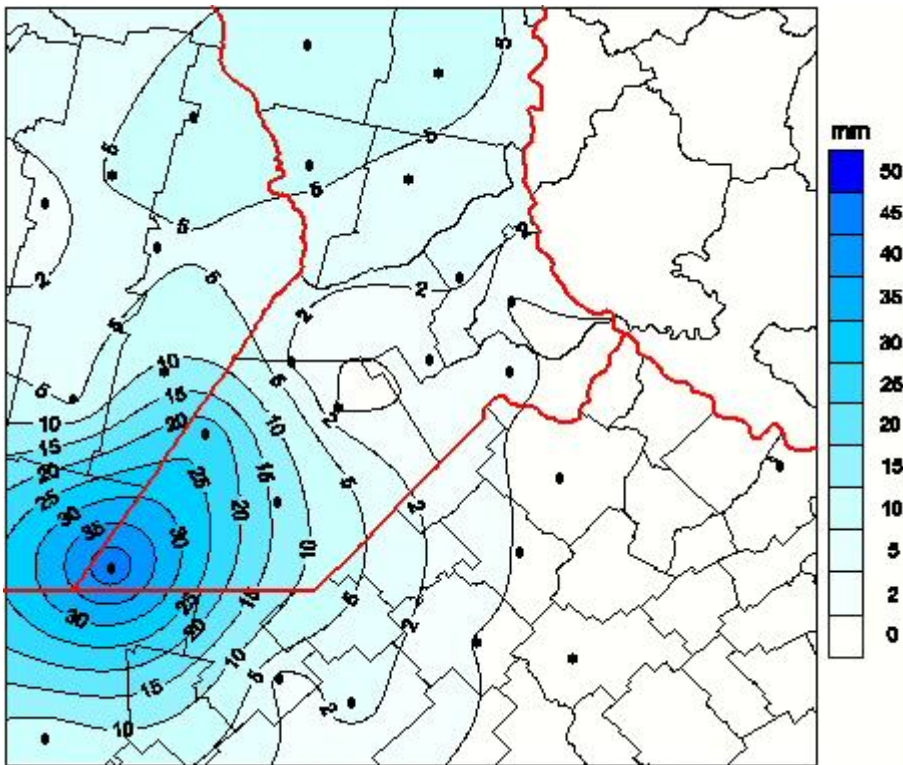

Lluvias

Mapa de precipitación acumulada en las últimas 72 horas.
(Desde las 8:00AM hasta las 8:00AM). Se actualiza a las 10:00hs.