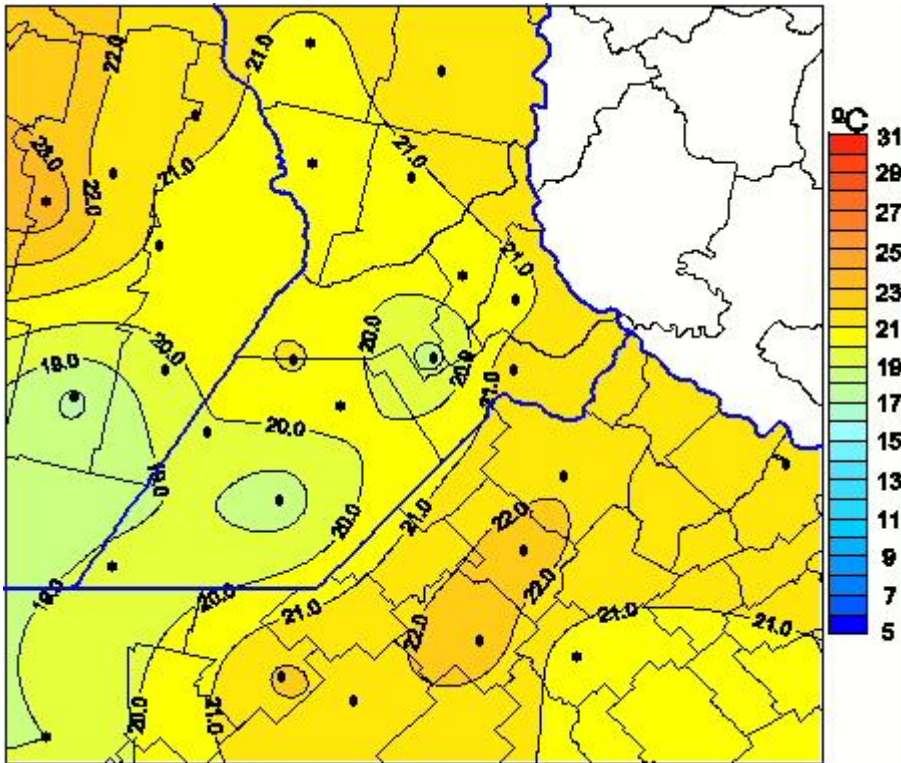

Temperaturas Medias

Mapa de temperaturas medias de las las últimas 72 horas.
(Desde las 8:00AM hasta las 8:00AM). Se actualiza a las 10:00hs.