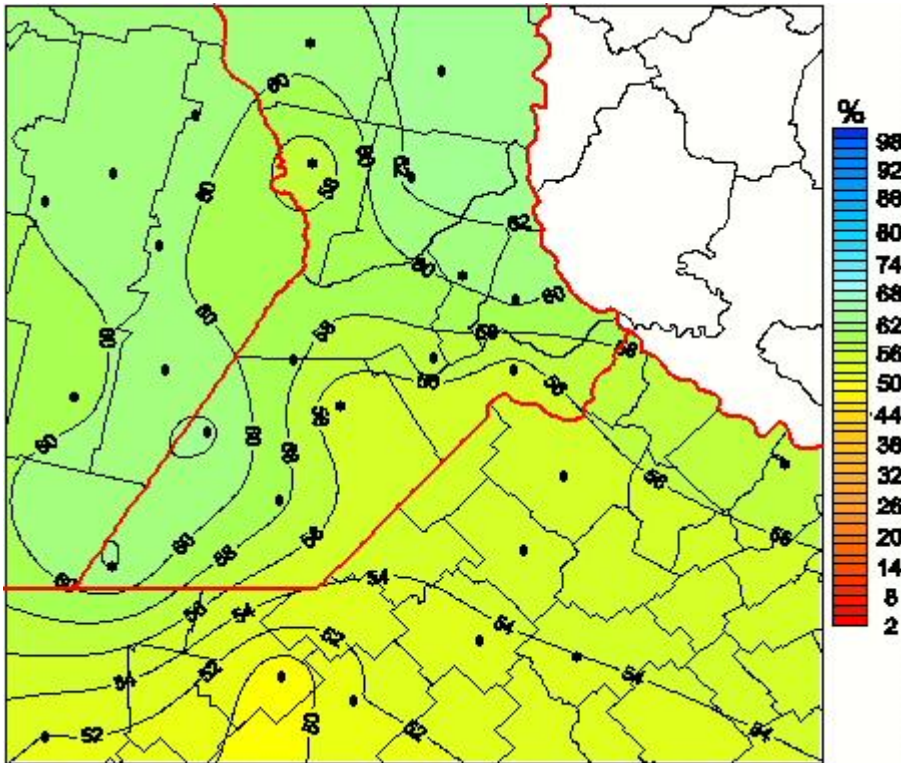

Humedad Relativa

Mapa de humedad relativa de las últimas 72 horas.
(Desde las 8:00AM hasta las 8:00AM). Se actualiza a las 10:00hs.