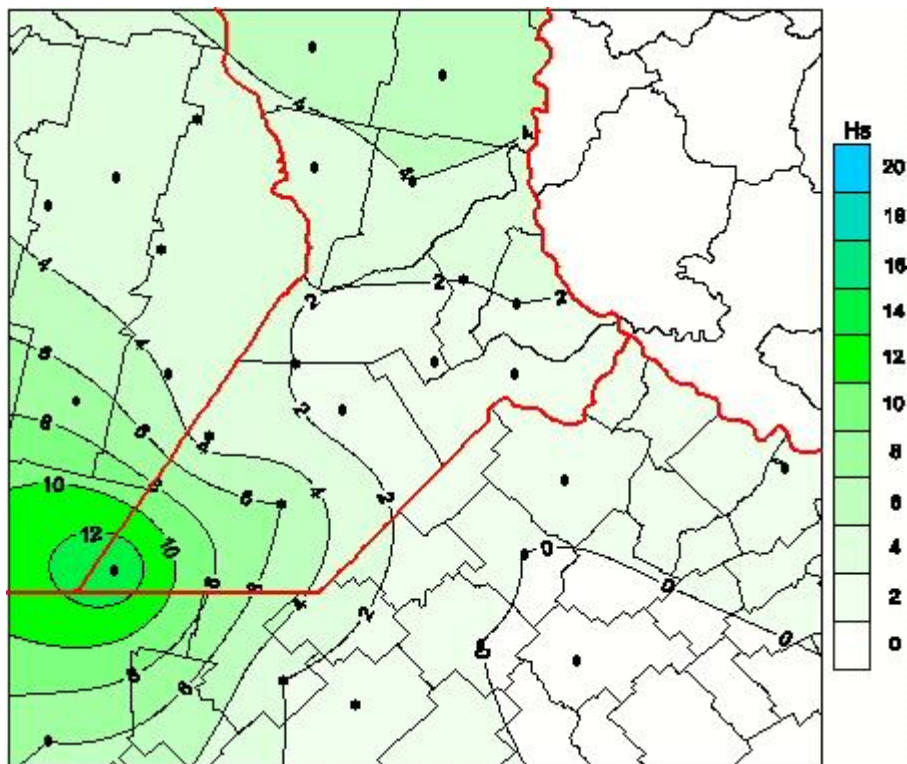

## Humedad de Hoja

Mapa de humedad de hoja de las las últimas 72 horas.  
(Desde las 8:00AM hasta las 8:00AM). Se actualiza a las 10:00hs.

BOLSA  
DE COMERCIO  
DE ROSARIO

 [www.facebook.com/BCROficial](http://www.facebook.com/BCROficial)