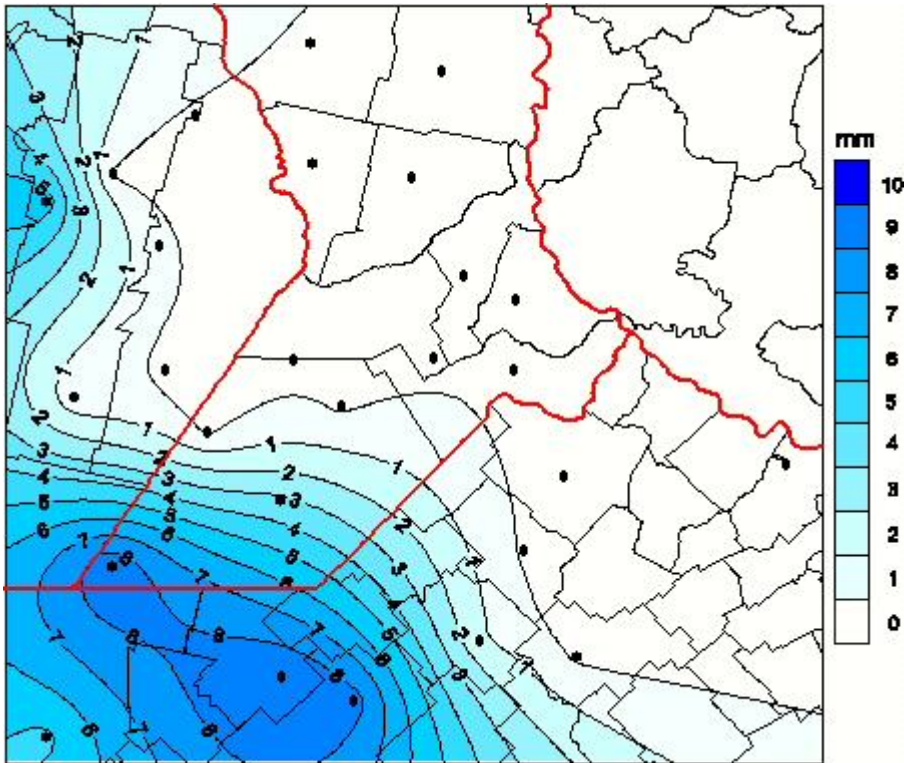

Lluvias

Mapa de precipitación acumulada en las últimas 24 horas.
(Desde las 8:00AM hasta las 8:00AM). Se actualiza a las 10:00hs.