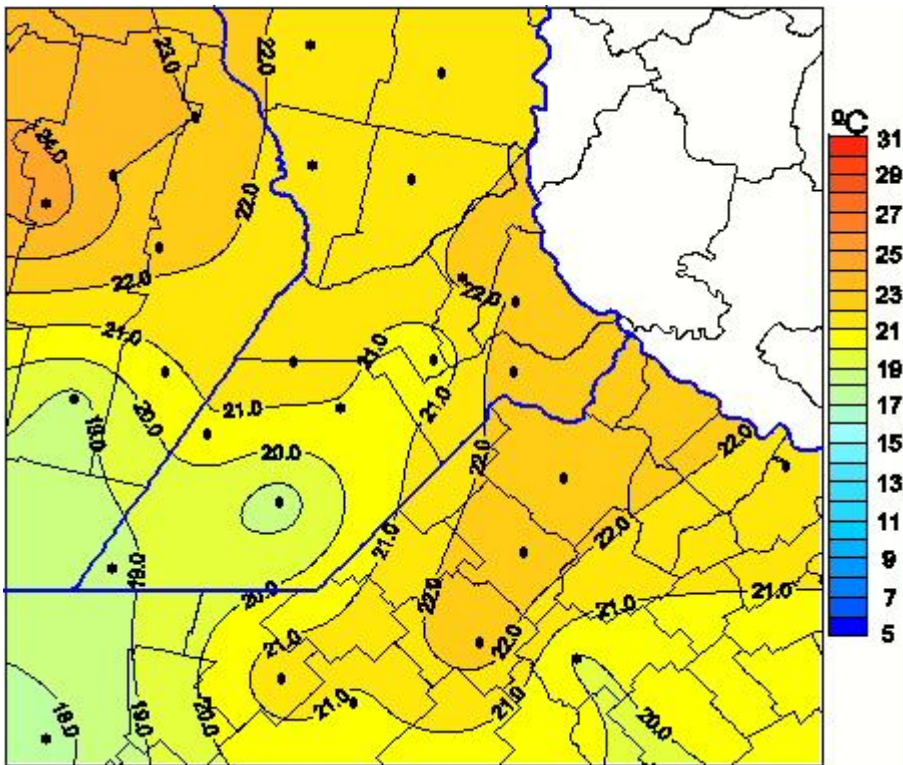

# Temperaturas Medias

Mapa de temperaturas medias de las las últimas 24 horas.  
(Desde las 8:00AM hasta las 8:00AM). Se actualiza a las 10:00hs.