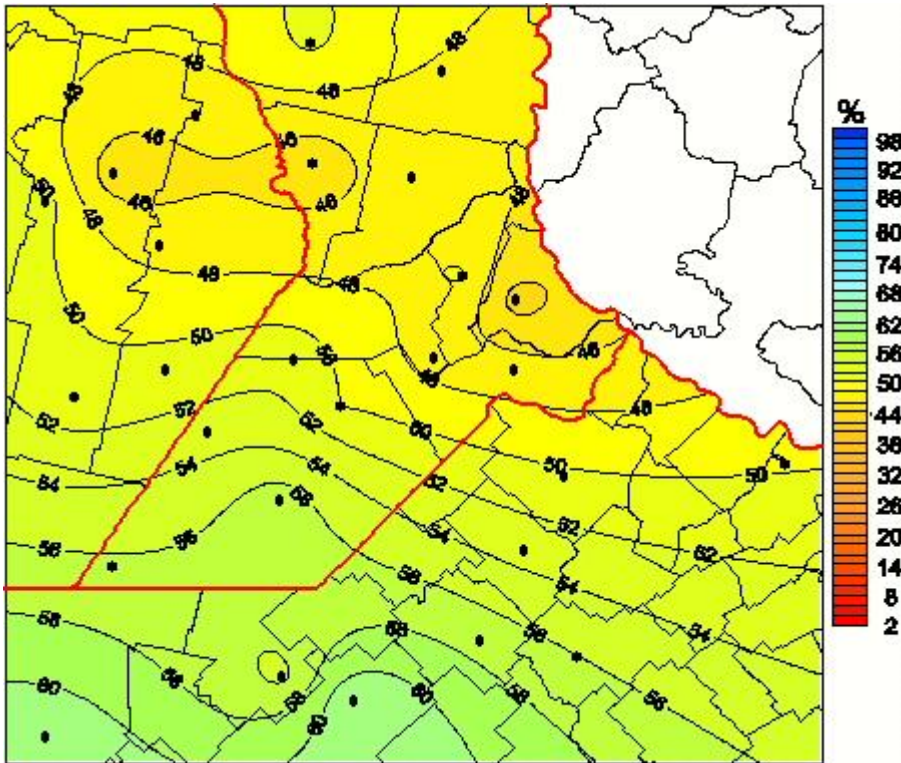

## Humedad Relativa

Mapa de humedad relativa de las las últimas 24 horas.  
(Desde las 8:00AM hasta las 8:00AM). Se actualiza a las 10:00hs.