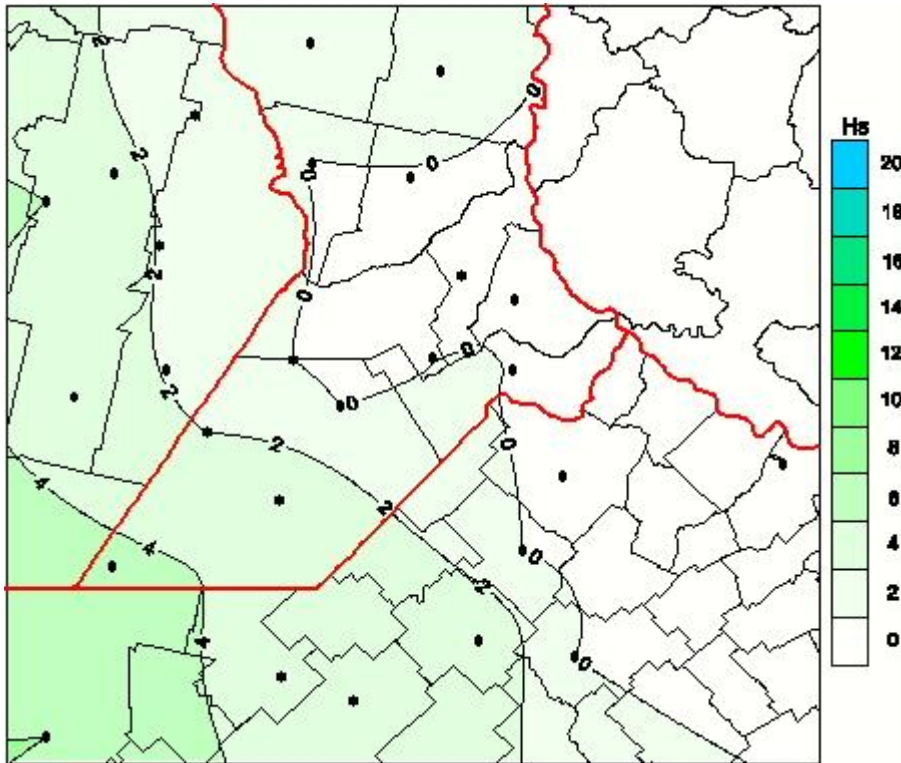

## Humedad de Hoja

Mapa de humedad de hoja de las las últimas 24 horas.  
(Desde las 8:00AM hasta las 8:00AM). Se actualiza a las 10:00hs.

BOLSA  
DE COMERCIO  
DE ROSARIO

 [www.facebook.com/BCROficial](http://www.facebook.com/BCROficial)