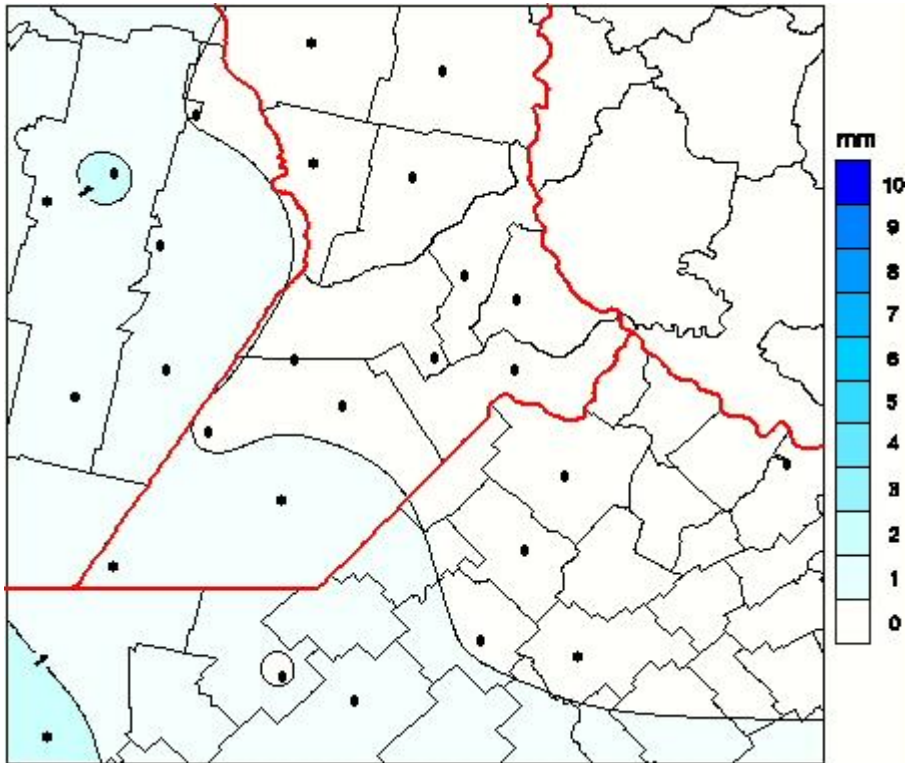

Lluvias

Mapa de precipitación acumulada en las últimas 24 horas.
(Desde las 8:00AM hasta las 8:00AM). Se actualiza a las 10:00hs.