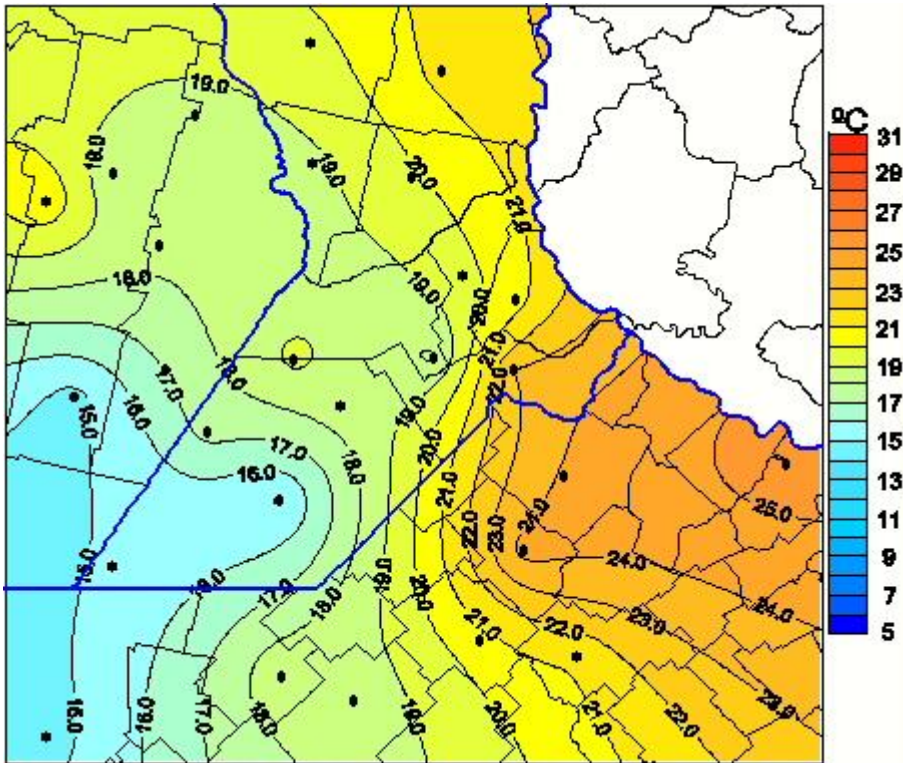

Temperaturas Medias

Mapa de temperaturas medias de las las últimas 24 horas.
(Desde las 8:00AM hasta las 8:00AM). Se actualiza a las 10:00hs.