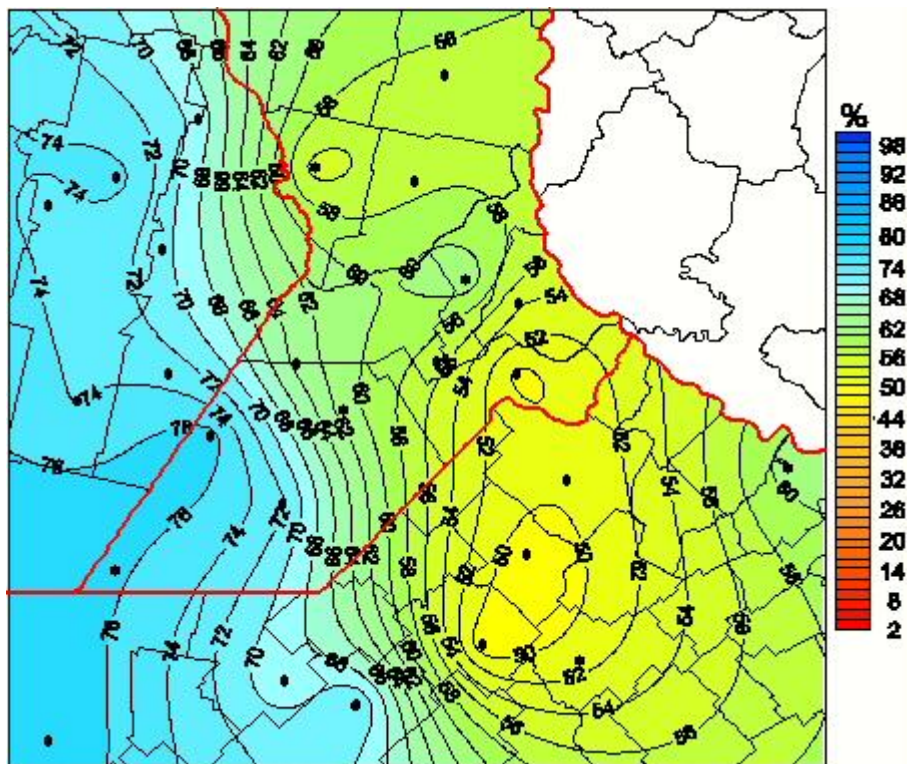

Humedad Relativa

Mapa de humedad relativa de las últimas 24 horas.
(Desde las 8:00AM hasta las 8:00AM). Se actualiza a las 10:00hs.