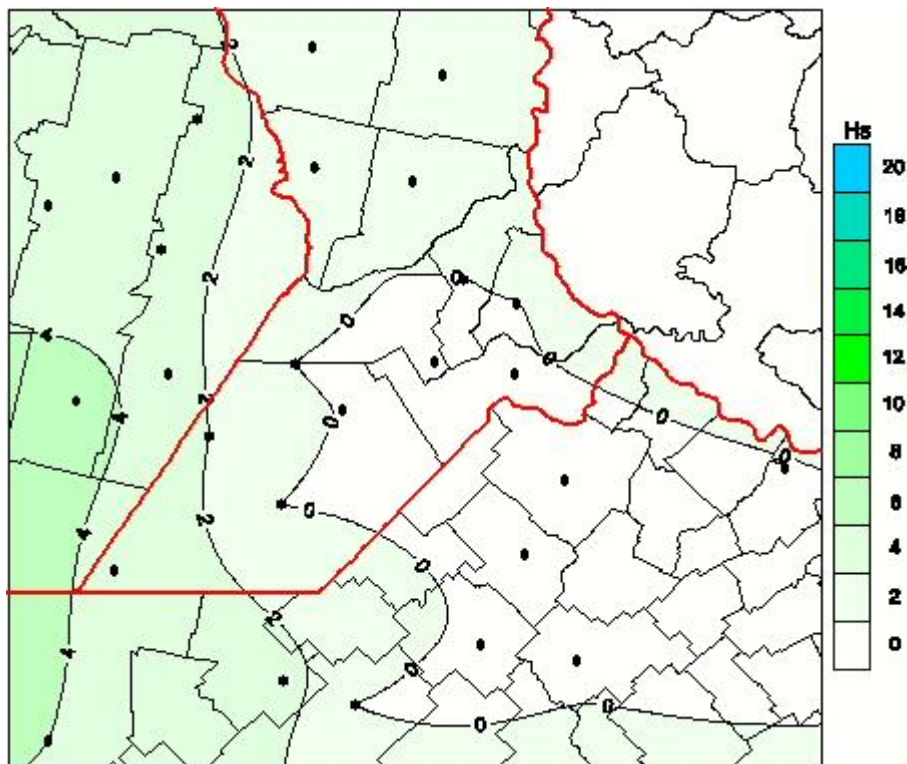

## Humedad de Hoja

Mapa de humedad de hoja de las las últimas 24 horas.  
(Desde las 8:00AM hasta las 8:00AM). Se actualiza a las 10:00hs.