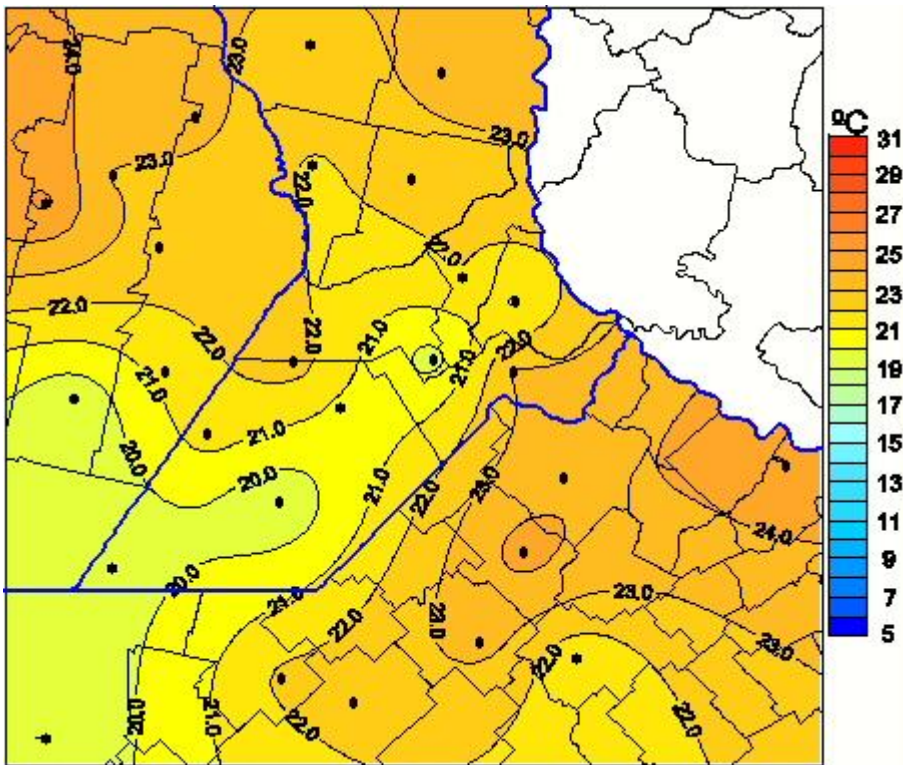

Temperaturas Medias

Mapa de temperaturas medias de las las últimas 24 horas.
(Desde las 8:00AM hasta las 8:00AM). Se actualiza a las 10:00hs.