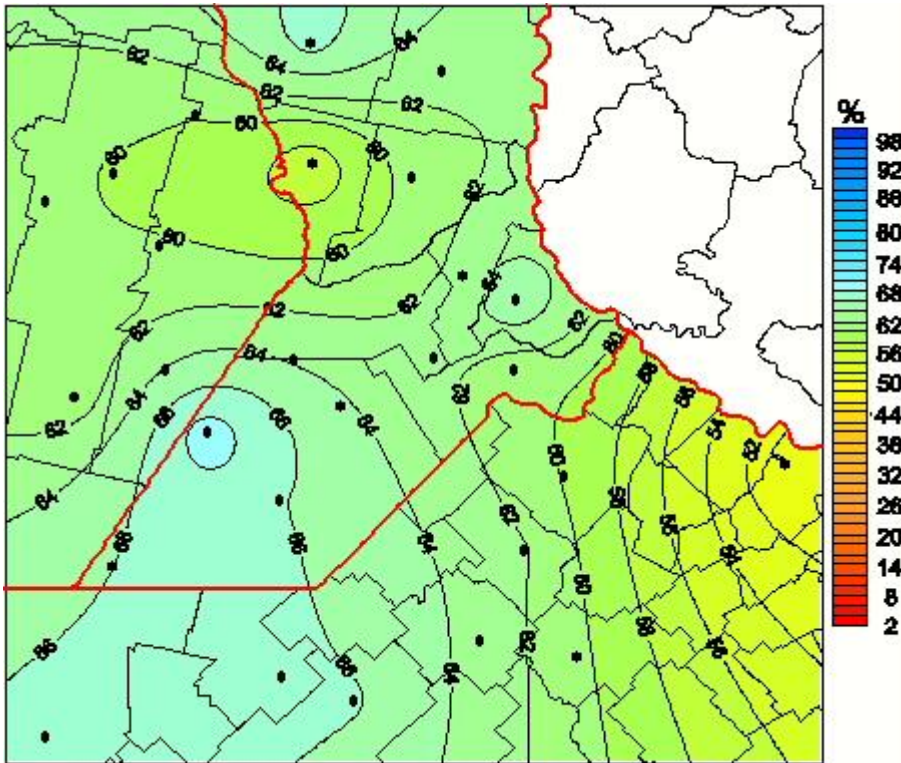

Humedad Relativa

Mapa de humedad relativa de las últimas 24 horas.
(Desde las 8:00AM hasta las 8:00AM). Se actualiza a las 10:00hs.